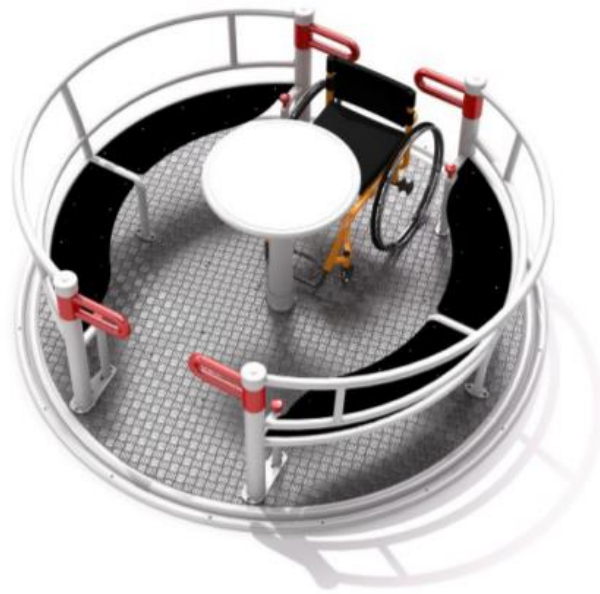

## Karusellit GM0622 YUGO 2

### Tuotetiedot

Pituus	2200 mm
Leveys	2200 mm
Korkeus	790 mm
Turva-alue	38,45m <sup>2</sup>
Ikäsuositus	+3v
Putoamiskorkeus	790mm
Perustus	Betonointi

### Materiaalitiedot

Materiaali	Metallirunko, jauhemaalattu
Alustalevy	3 mm Alumiini
Istuinosat	10mm polyeteenilevy