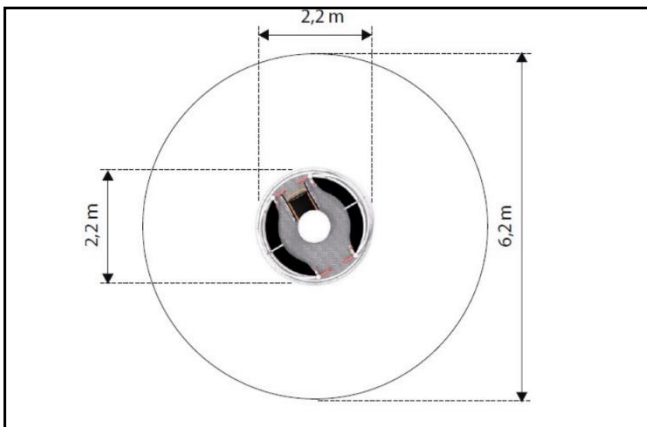

puuha

Karusellit GM0622 YUGO 2

Tuotetiedot

Pituus	2200 mm
Leveys	2200 mm
Korkeus	790 mm
Turva-alue	38,45m²
Ikäsuositus	+3v
Putoamiskorkeus	790mm
Perustus	Betonointi

Materiaalitiedot

Materiaali	Metallirunko, jauhemaalattu
Alustalevy	3 mm Alumiini
Istuinosat	10mm polyeteenilevy