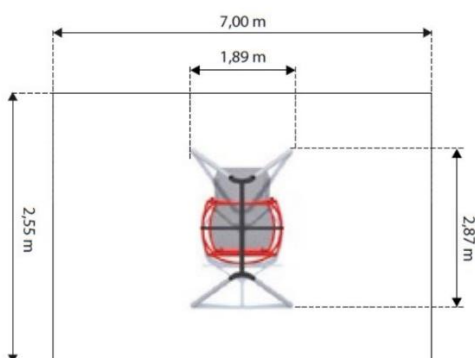

puuha

Keinut GM1611 Saturn esteetön keinu

Tuotetiedot

Pituus	2870 mm
Leveys	1890 mm
Korkeus	2660 mm
Turva-alue	17,85m²
Ikäsuositus	+1v
Putoamiskorkeus	1300mm
Perustus	Betonointi

Materiaalitiedot

Materiaali	Metallirunko, jauhemaalattu
Alustalevy	3 mm Alumiini