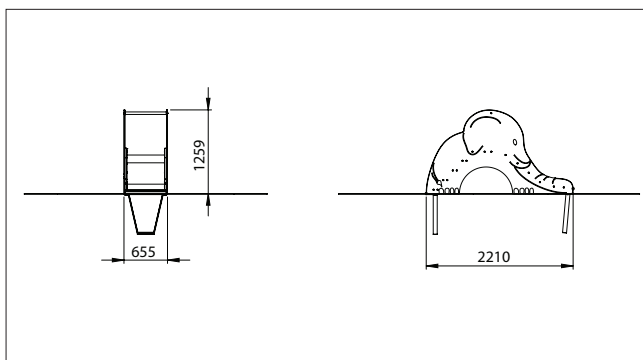

puuha

LITTLE BUGS LB001 NORSU MINILIUKU

Tuotetiedot

Korkeus:	1260 mm
Pituus:	2210 mm
Leveys:	655 mm
Ikäsuositus:	1-3 vuotta
Max. putoamiskorkeus:	580 mm
Turva-alue:	6,1 m ²
Putoamisalue:	11 m ²

Materiaalitiedot

Sivuseinät HPL
Liu'un kaiteet ja portaan reidet 30mm filmivaneria
Porras-askelmat painekyllästettyä puuta, AB-luokka
Liukupelti RST-levyä
Maa-ankkurit kuumasinkittyä terästä