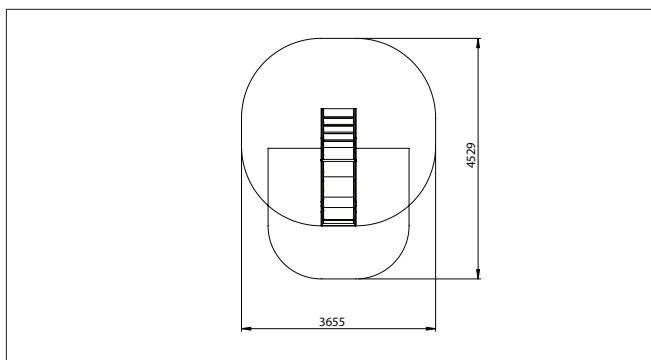

puuha

LITTLE BUGS LB001 NORSU MINILIUKU

Tuotetiedot

Korkeus:	1260 mm
Pituus:	2210 mm
Leveys:	655 mm
Ikäsuositus:	1-3 vuotta
Max. putoamiskorkeus:	580 mm
Turva-alue:	6,1 m ²
Putoamisalue:	11 m ²

Materiaalitiedot