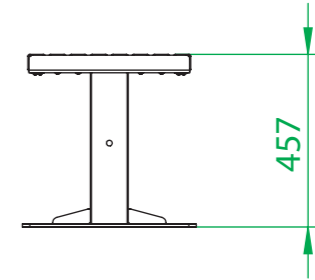

# 000668 Penkki

OSA NRO.	KPL.	KUVAUS
1	1	KP381_000668_Istuin
2	2	ME070_000668_2_Paaty
3	1	ME701_Valiputki
4	2	MU006_Peitehattu_12
5	4	RU003_Ruuvi_6x40
6	4	RU010_Kuusiokoloruuvi_M10x30
7	4	RU052_Korialuslevy_6x20