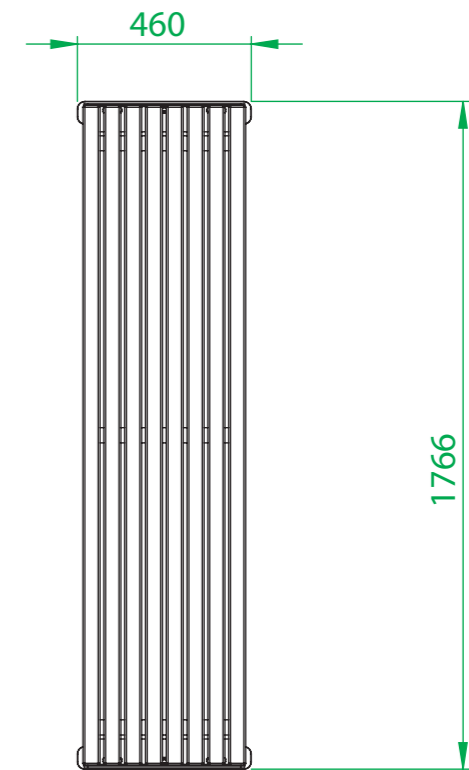

# 000668 Penkki

OSA NRO.	KPL.	KUVAUS
1	1	KP381_000668_Istuin
2	2	ME070_000668_2_Paaty
3	1	ME701_Valiputki
4	2	MU006_Peitehattu_12
5	4	RU003_Ruuvi_6x40
6	4	RU010_Kuusiokoloruuvi_M10x30
7	4	RU052_Korialuslevy_6x20