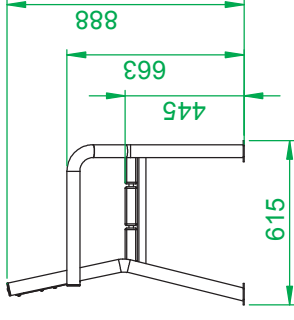

002445

OSA NRO.	KPL.	KUVAUS
1	1	KP201_000082_Selkanoja
2	1	KP202_000082_Istuinosa
3	1	ME478_002445_Paaty_oikea
4	1	ME479_002445_Paaty_vasen
5	4	MU011_Tulppa_48,5
6	20	RU003_Ruuvi_6x40