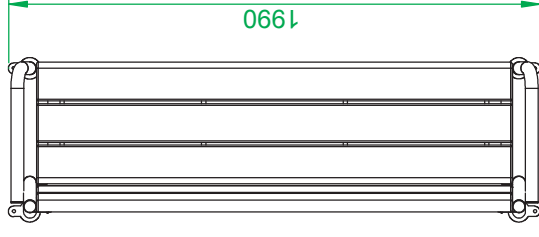

002445

OSA NRO.	KPL.	KUVAUS
1	1	KP201_000082_Selkanoja
2	1	KP202_000082_Istuinosa
3	1	ME478_002445_Paaty_oikea
4	1	ME479_002445_Paaty_vasen
5	4	MU011_Tulppa_48,5
6	20	RU003_Ruuvi_6x40