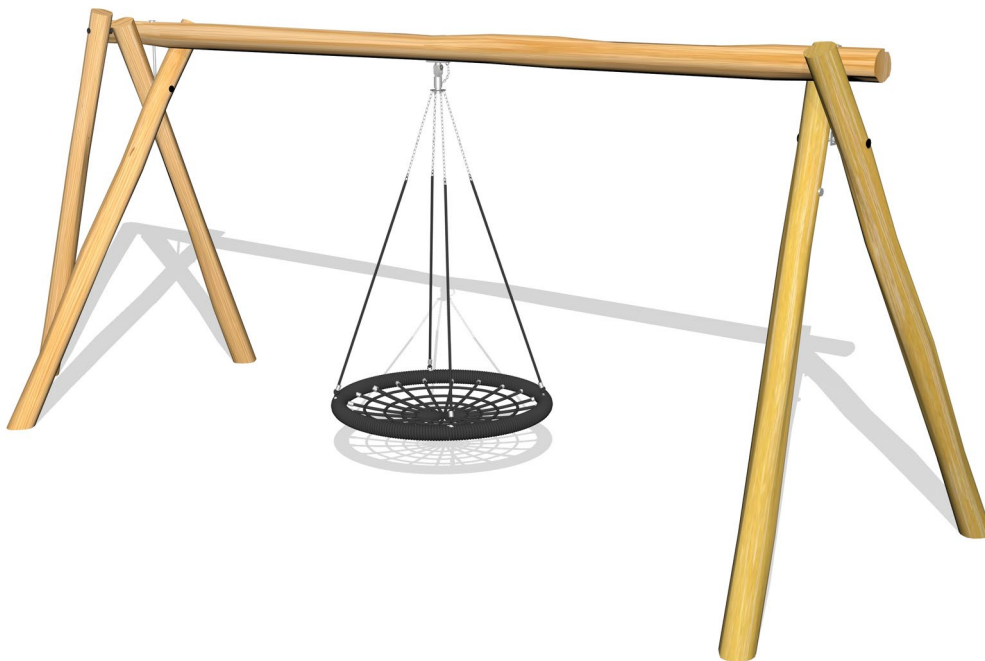

# 1007 Robinia keinu

## Tuotetiedot

Pituus	6000 mm
Leveys	1850 mm
Korkeus	2770 mm
Turva-alue	51 m <sup>2</sup>
Maksimi putoamiskorkeus	1500 mm
Ikäsuositus	+3 v.
Asennusaika	6 h / 2 hlö
Perustustyyppi	Betonointi

## Materiaalitiedot

Metalliosat	Kuumasinkitty
Puuosat	Robiniapuu