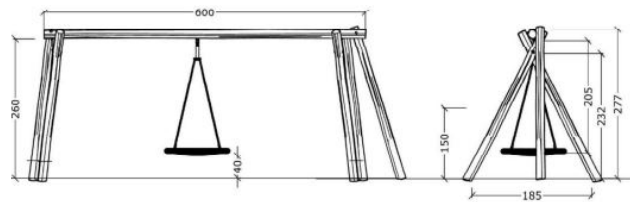

# 1007 Robinia keinu

## Tuotetiedot

Pituus	6000 mm
Leveys	1850 mm
Korkeus	2770 mm
Turva-alue	51 m <sup>2</sup>
Maksimi putoamiskorkeus	1500 mm
Ikäsuositus	+3 v.
Asennusaika	6 h / 2 hlö
Perustustyyppi	Betonointi