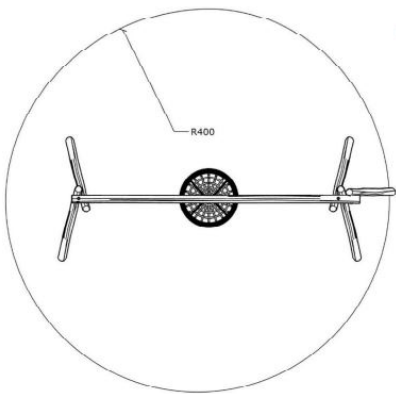

## Tuotetiedot

Pituus	6000 mm
Leveys	1850 mm
Korkeus	2770 mm
Turva-alue	51 m <sup>2</sup>
Maksimi putoamiskorkeus	1500 mm
Ikäsuositus	+3 v.
Asennusaika	6 h / 2 hlö
Perustustyyppi	Betonointi