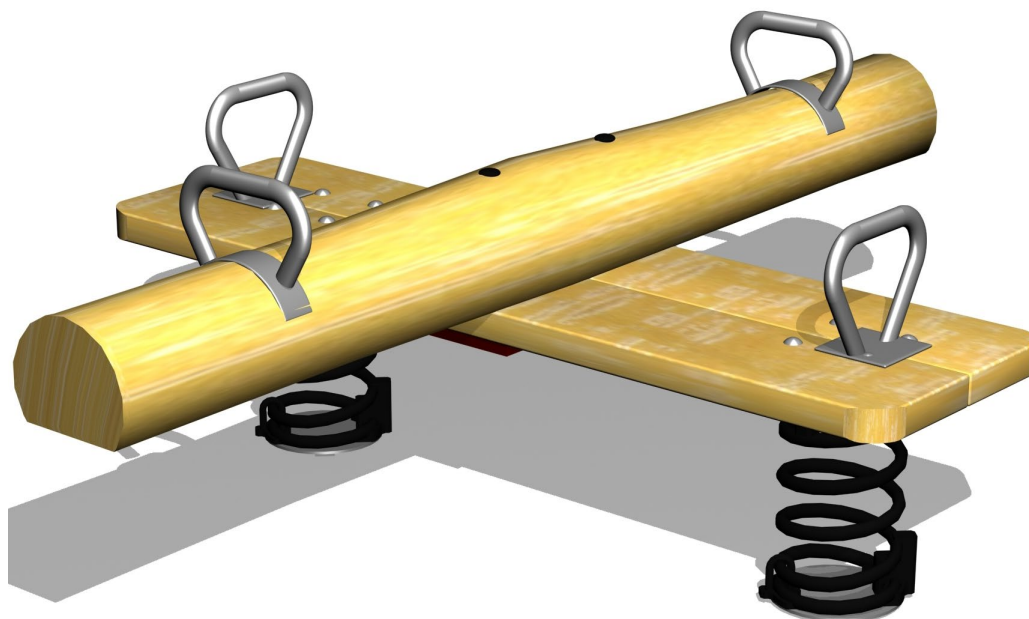

1110 Robinia jousiväline neljälle käsitelty

Tuotetiedot

Pituus	1750 mm
Leveys	1400 mm
Korkeus	690 mm
Turva-alue	17 m ²
Maksimi putoamiskorkeus	750 mm
Ikäsuositus	+1 v.
Käyttäjää kerralla	4
Asennusaika	4 h / 2 hlö
Perustustyppi	Betonointi

Materiaalitiedot

Metalliosat	Kuumasinkitty
Puuosat	Robiniapuu