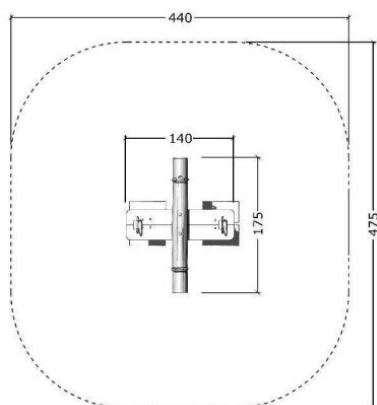

1110 Robinia jousiväline neljälle käsitelty

Tuotetiedot

Pituus	1750 mm
Leveys	1400 mm
Korkeus	690 mm
Turva-alue	17 m ²
Maksimi putoamiskorkeus	750 mm
Ikäsuositus	+1 v.
Käyttäjää kerralla	4
Asennusaika	4 h / 2 hlö
Perustustyppi	Betonointi