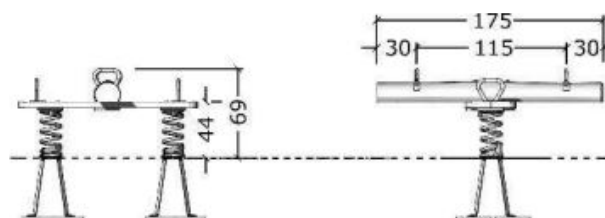

1110 Robinia jousiväline neljälle käsitelty

Tuotetiedot

Pituus	1750 mm
Leveys	1400 mm
Korkeus	690 mm
Turva-alue	17 m ²
Maksimi putoamiskorkeus	750 mm
Ikäsuositus	+1 v.
Käyttäjää kerralla	4
Asennusaika	4 h / 2 hlö
Perustustyppi	Betonointi