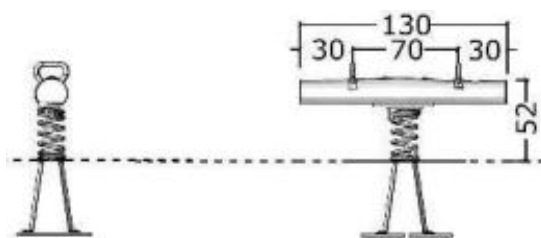

# 1112 Robinia jousiväline kahdelle

## Tuotetiedot

Pituus	1300 mm
Leveys	160 mm
Korkeus	620 mm
Turva-alue	12 m <sup>2</sup>
Maksimi putoamiskorkeus	750 mm
Ikäsuositus	+1 v.
Käyttäjää kerralla	2
Asennusaika	4 h / 2 hlö
Perustustyyppi	Betonointi