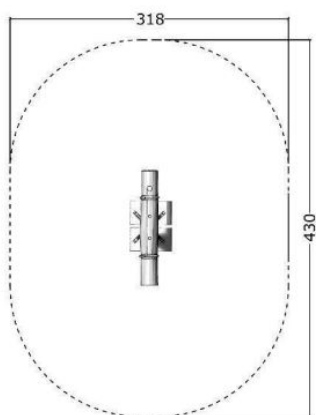

## Tuotetiedot

Pituus	1300 mm
Leveys	160 mm
Korkeus	620 mm
Turva-alue	12 m <sup>2</sup>
Maksimi putoamiskorkeus	750 mm
Ikäsuositus	+1 v.
Käyttäjää kerralla	2
Asennusaika	4 h / 2 hlö
Perustustyyppi	Betonointi