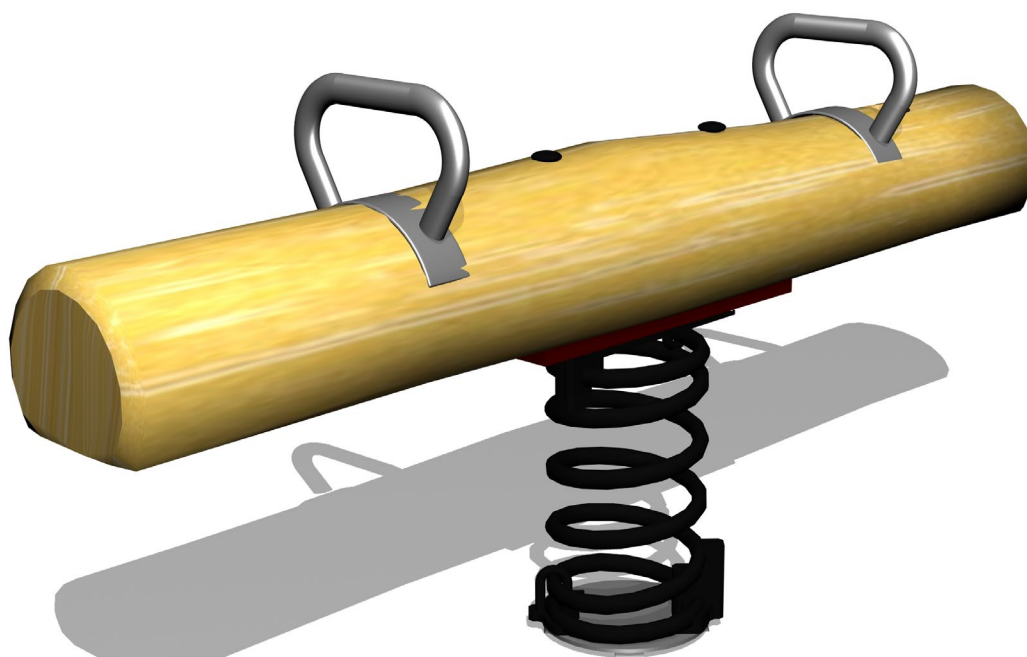

# 1112 Robinia jousiväline kahdelle

## Tuotetiedot

Pituus	1300 mm
Leveys	160 mm
Korkeus	620 mm
Turva-alue	12 m <sup>2</sup>
Maksimi putoamiskorkeus	750 mm
Ikäsuositus	+1 v.
Käyttäjää kerralla	2
Asennusaika	4 h / 2 hlö
Perustustyyppi	Betonointi