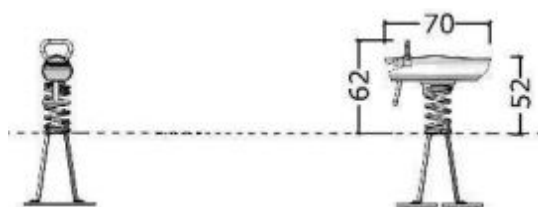

# 1114 Robinia jousiväline käsitelty

## Tuotetiedot

Pituus	700 mm
Leveys	160 mm
Korkeus	620 mm
Turva-alue	12 m <sup>2</sup>
Maksimi putoamiskorkeus	750 mm
Ikäsuositus	+1 v.
Käyttäjää kerralla	1
Asennusaika	4 h / 2 hlö
Perustustyyppe	Betonointi