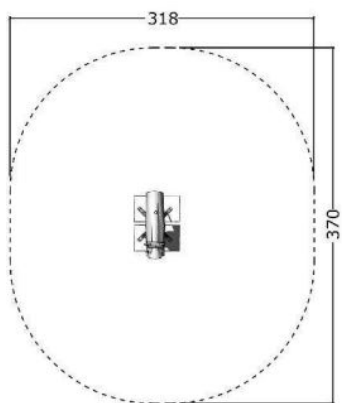

## Tuotetiedot

Pituus	700 mm
Leveys	160 mm
Korkeus	620 mm
Turva-alue	12 m <sup>2</sup>
Maksimi putoamiskorkeus	750 mm
Ikäsuositus	+1 v.
Käyttäjää kerralla	1
Asennusaika	4 h / 2 hlö
Perustustyyppe	Betonointi