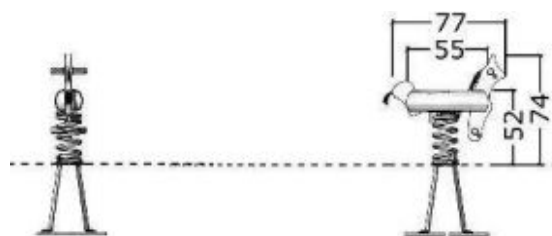

1120 Robinia jousiväline heppa

Tuotetiedot

Pituus	770 mm
Leveys	190 mm
Korkeus	740 mm
Turva-alue	12 m ²
Maksimi putoamiskorkeus	750 mm
Ikäsuositus	+1 v.
Käyttäjää kerralla	1
Asennusaika	4 h / 2 hlö
Perustustyppi	Betonointi