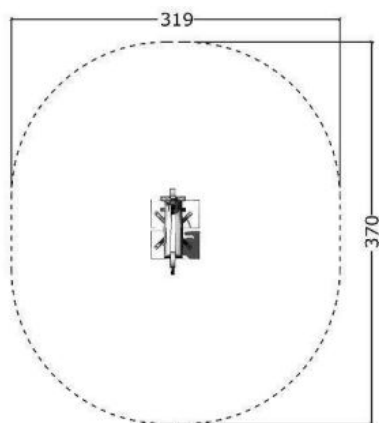

1120 Robinia jousiväline heppa

Tuotetiedot

Pituus	770 mm
Leveys	190 mm
Korkeus	740 mm
Turva-alue	12 m ²
Maksimi putoamiskorkeus	750 mm
Ikäsuositus	+1 v.
Käyttäjää kerralla	1
Asennusaika	4 h / 2 hlö
Perustustyppi	Betonointi