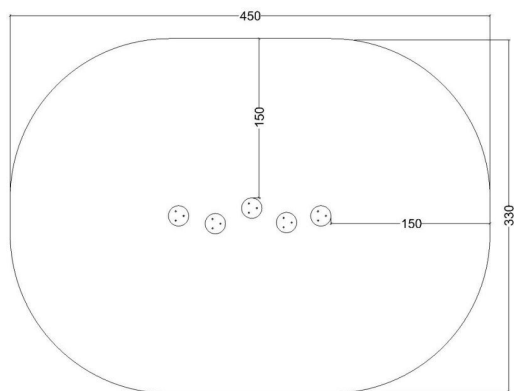

2909 Robinia askelma musta Ø20 cm HPL 5 kpl

Tuotetiedot

Pituus	1500 mm
Leveys	300 mm
Korkeus	400 mm
Turva-alue	13 m ²
Maksimi putoamiskorkeus	400 mm
Ikäsuositus	+1 v.
Asennusaika	2 h / 2 hlö
Perustustyyppi	Betonointi