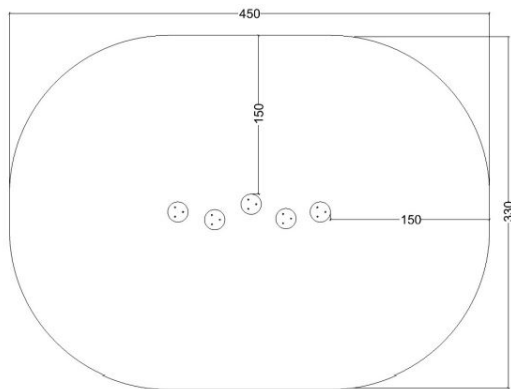

2911 Robinia askelma vihreä Ø20 cm HPL 5kpl

Tuotetiedot

Pituus	1500 mm
Leveys	300 mm
Korkeus	400 mm
Turva-alue	13 m ²
Maksimi putoamiskorkeus	400 mm
Ikäsuositus	+1 v.
Asennusaika	2 h / 2 hlö
Perustustyyppi	Betonointi