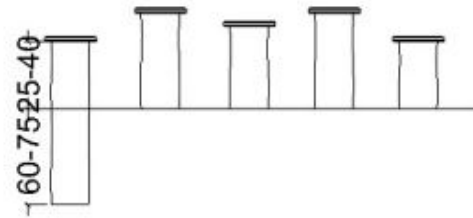

2911 Robinia askelma vihreä Ø20 cm HPL 5kpl

Tuotetiedot

Pituus	1500 mm
Leveys	300 mm
Korkeus	400 mm
Turva-alue	13 m ²
Maksimi putoamiskorkeus	400 mm
Ikäsuositus	+1 v.
Asennusaika	2 h / 2 hlö
Perustustyyppi	Betonointi

Materiaalitiedot

Puuosat	Robiniapuu
Levyosat	HPL