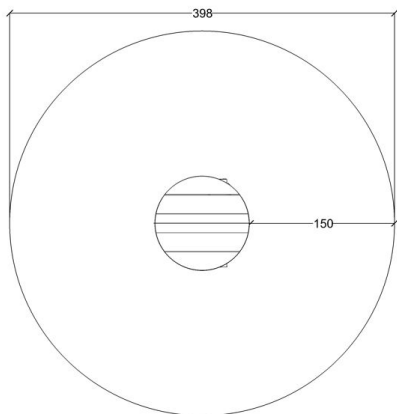

## Tuotetiedot

Halkaisija	980 mm
Korkeus	500 mm
Turva-alue	12,5 m <sup>2</sup>
Maksimi putoamiskorkeus	500 mm
Ikäsuositus	+1 v.
Perustustyyppi	Betonointi