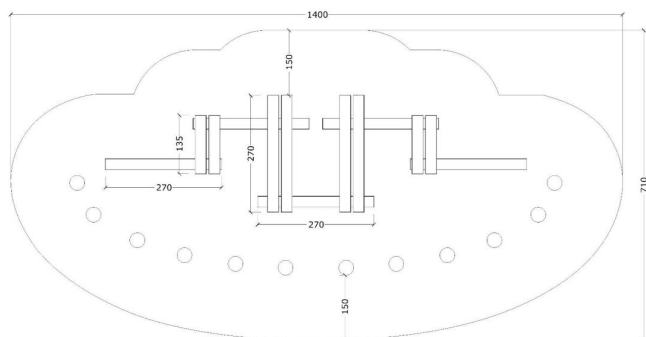

# 3638 Robinia parkour rata

## Tuotetiedot

Pituus	4100 mm
Leveys	11000 mm
Korkeus	460 mm
Turva-alue	77 m <sup>2</sup>
Maksimi putoamiskorkeus	460 mm
Ikäsuositus	+3 v.
Asennusaika	6 h / 2 hlö
Perustustyyppi	Betonointi