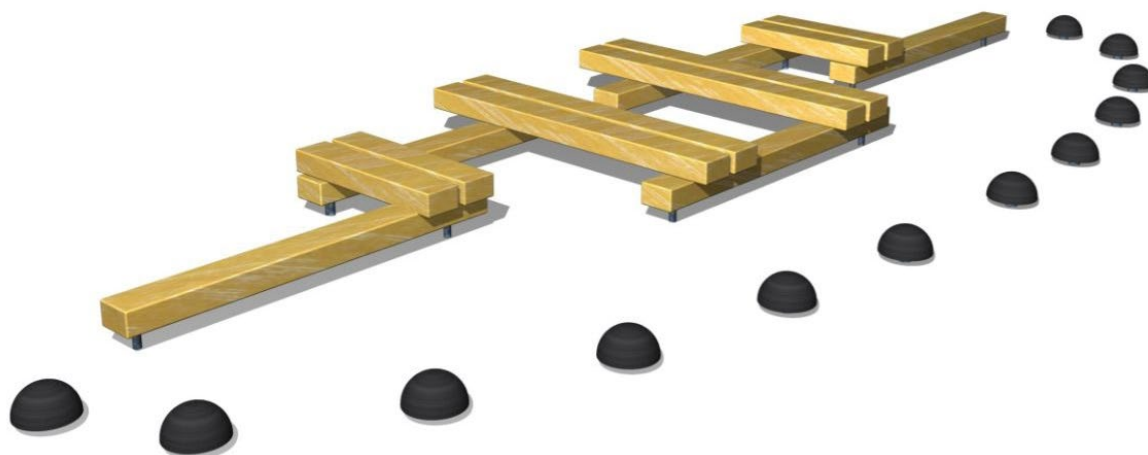

# 3638 Robinia parkour rata

## Tuotetiedot

Pituus	4100 mm
Leveys	11000 mm
Korkeus	460 mm
Turva-alue	77 m <sup>2</sup>
Maksimi putoamiskorkeus	460 mm
Ikäsuositus	+3 v.
Asennusaika	6 h / 2 hlö
Perustustyyppi	Betonointi