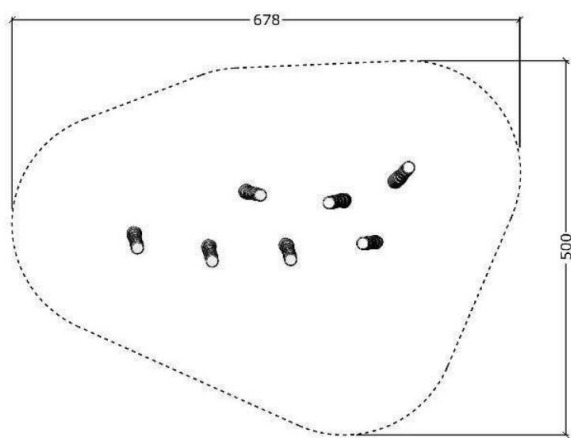

3640 Robinia parkour rata

Tuotetiedot

Pituus	3800 mm
Leveys	2000 mm
Korkeus	2400 mm
Turva-alue	26 m ²
Maksimi putoamiskorkeus	2100 mm
Ikäsuositus	+7 v.
Asennusaika	4 h / 2 hlö
Perustustyyppi	Betonointi

Materiaalitiedot