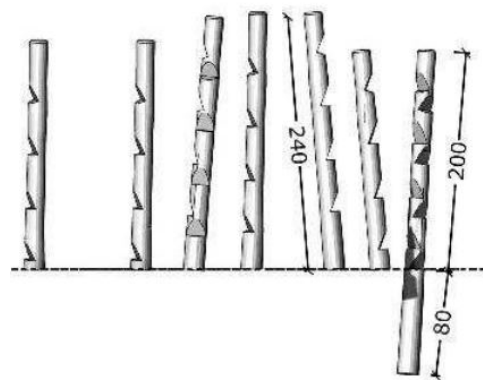

3640 Robinia parkour rata

Tuotetiedot

Pituus	3800 mm
Leveys	2000 mm
Korkeus	2400 mm
Turva-alue	26 m ²
Maksimi putoamiskorkeus	2100 mm
Ikäsuositus	+7 v.
Asennusaika	4 h / 2 hlö
Perustustyyppi	Betonointi

Materiaalitiedot