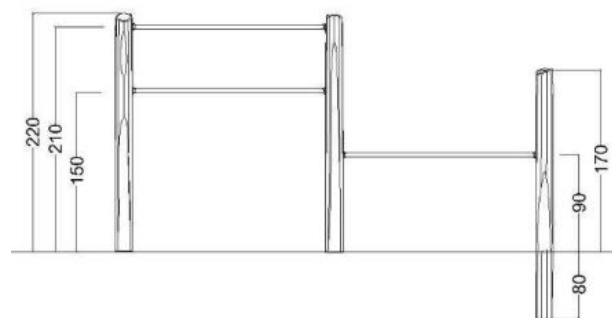

3654 Robinia parkour teline

Tuotetiedot

Pituus	4500 mm
Leveys	4500 mm
Korkeus	2200 mm
Turva-alue	48 m ²
Maksimi putoamiskorkeus	2100 mm
Ikäsuositus	+7 v.
Asennusaika	6 h / 2 hlö
Perustustyyppi	Betonointi