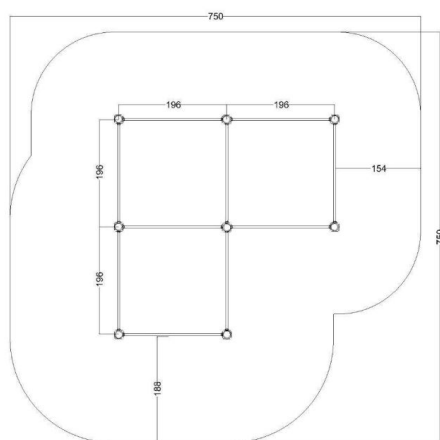

3654 Robinia parkour teline

Tuotetiedot

Pituus	4500 mm
Leveys	4500 mm
Korkeus	2200 mm
Turva-alue	48 m ²
Maksimi putoamiskorkeus	2100 mm
Ikäsuositus	+7 v.
Asennusaika	6 h / 2 hlö
Perustustyyppi	Betonointi