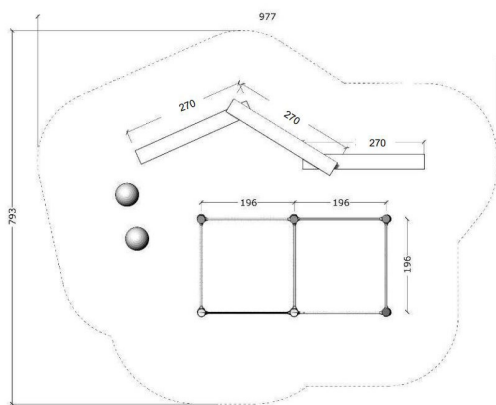

# 3656 Robinia parkour rata

## Tuotetiedot

|                         |                   |
|-------------------------|-------------------|
| Pituus                  | n. 6800 mm        |
| Leveys                  | n. 4900 mm        |
| Korkeus                 | 2200 mm           |
| Turva-alue              | 60 m <sup>2</sup> |
| Maksimi putoamiskorkeus | 2100 mm           |
| Ikäsuositus             | +7 v.             |
| Asennusaika             | 6 h / 2 hlö       |
| Perustustyyppi          | Betonointi        |