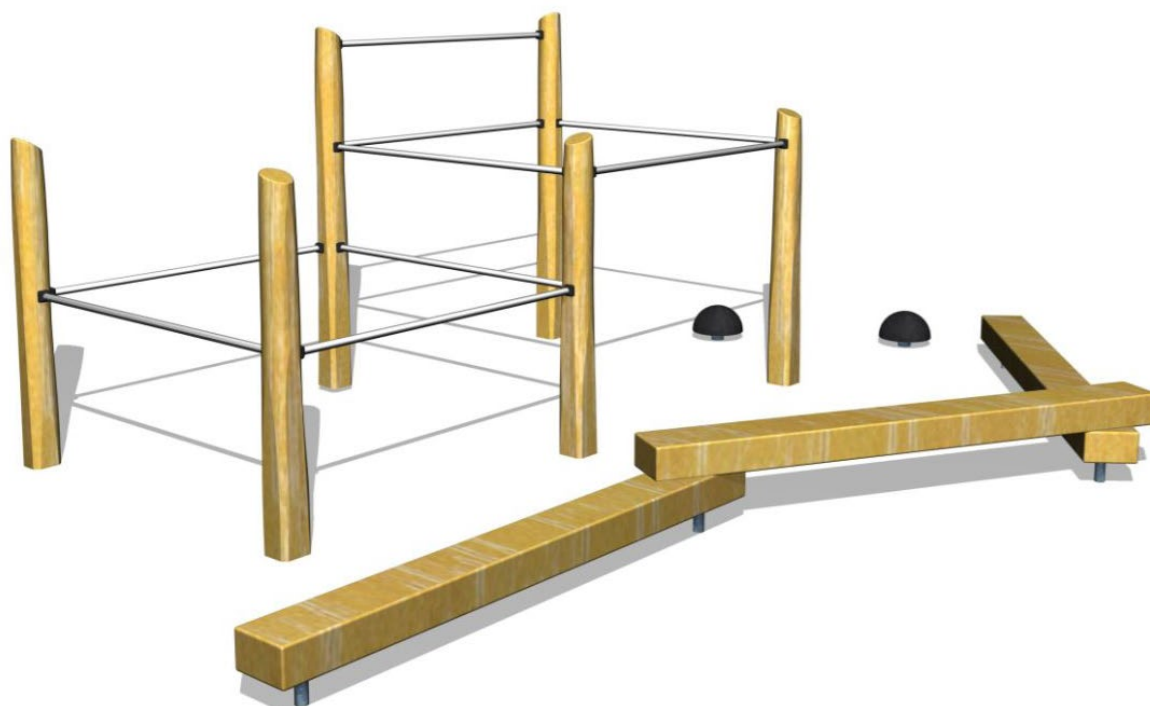

# 3656 Robinia parkour rata

## Tuotetiedot

|                         |                   |
|-------------------------|-------------------|
| Pituus                  | n. 6800 mm        |
| Leveys                  | n. 4900 mm        |
| Korkeus                 | 2200 mm           |
| Turva-alue              | 60 m <sup>2</sup> |
| Maksimi putoamiskorkeus | 2100 mm           |
| Ikäsuositus             | +7 v.             |
| Asennusaika             | 6 h / 2 hlö       |
| Perustustyyppi          | Betonointi        |