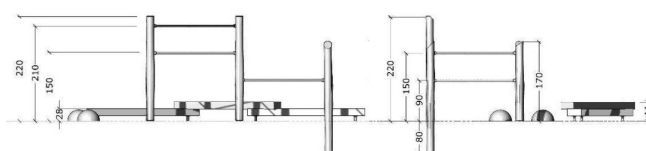

## Tuotetiedot

|                         |                   |
|-------------------------|-------------------|
| Pituus                  | n. 6800 mm        |
| Leveys                  | n. 4900 mm        |
| Korkeus                 | 2200 mm           |
| Turva-alue              | 60 m <sup>2</sup> |
| Maksimi putoamiskorkeus | 2100 mm           |
| Ikäsuositus             | +7 v.             |
| Asennusaika             | 6 h / 2 hlö       |
| Perustustyyppi          | Betonointi        |