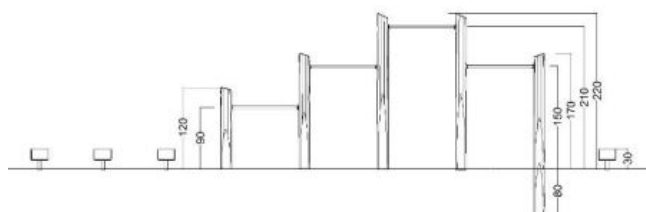

3658 Robinia parkour rata

Tuotetiedot

Pituus	8500 mm
Leveys	2700 mm
Korkeus	2200 mm
Turva-alue	65 m ²
Maksimi putoamiskorkeus	2100 mm
Ikäsuositus	+7 v.
Asennusaika	6 h / 2 hlö
Perustustyyppi	Betonointi

Materiaalitiedot