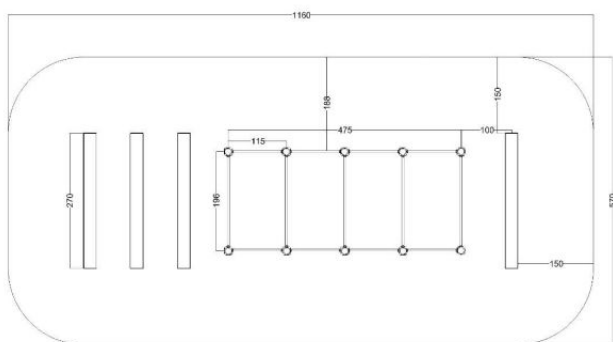

3658 Robinia parkour rata

Tuotetiedot

Pituus	8500 mm
Leveys	2700 mm
Korkeus	2200 mm
Turva-alue	65 m ²
Maksimi putoamiskorkeus	2100 mm
Ikäsuositus	+7 v.
Asennusaika	6 h / 2 hlö
Perustustyyppi	Betonointi

Materiaalitiedot