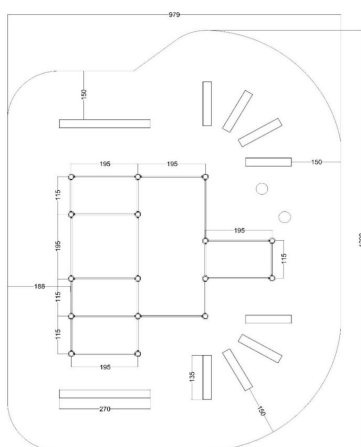

3660 Robinia parkour rata

Tuotetiedot

Pituus	6790 mm
Leveys	9900 mm
Korkeus	2200 mm
Turva-alue	115 m ²
Maksimi putoamiskorkeus	2100 mm
Ikäsuositus	+7 v.
Asennusaika	12 h / 2 hlö
Perustustyyppi	Betonointi