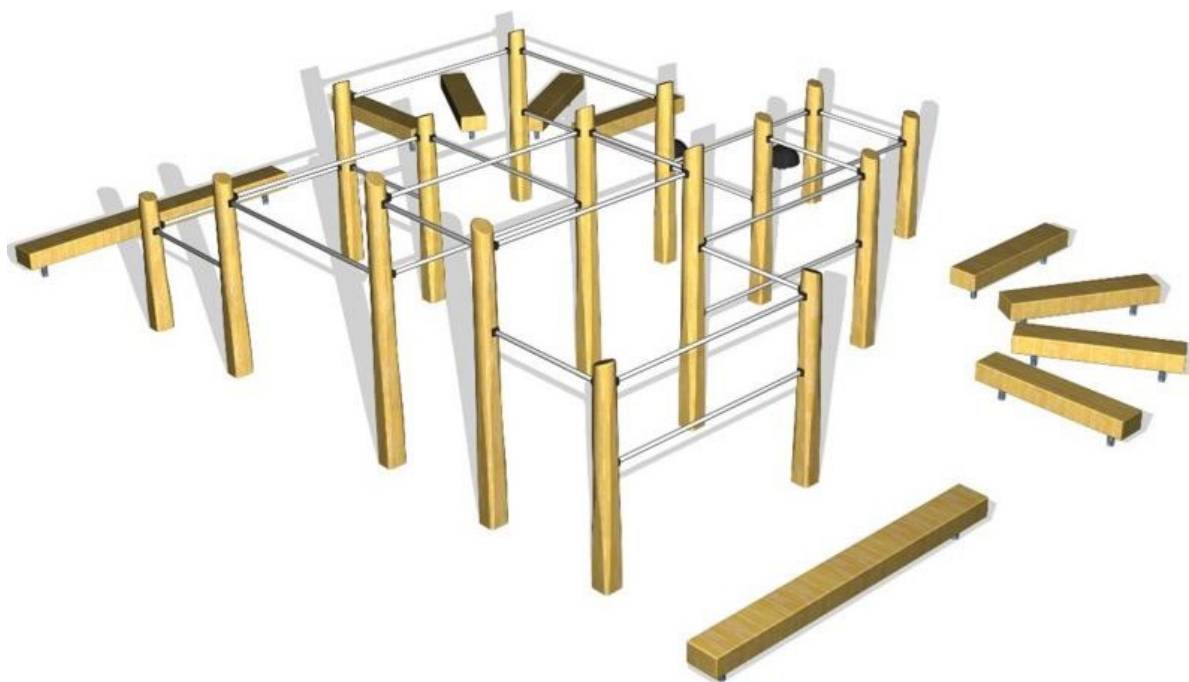

3660 Robinia parkour rata

Tuotetiedot

Pituus	6790 mm
Leveys	9900 mm
Korkeus	2200 mm
Turva-alue	115 m ²
Maksimi putoamiskorkeus	2100 mm
Ikäsuositus	+7 v.
Asennusaika	12 h / 2 hlö
Perustustyyppi	Betonointi

Materiaalitiedot

Metalliosat	Kuumasinkitty, ruostumaton teräs
Puuosat	Robiniapuu
Puolipallot	EPDM