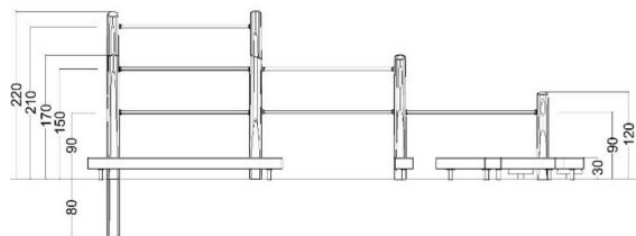

3660 Robinia parkour rata

Tuotetiedot

Pituus	6790 mm
Leveys	9900 mm
Korkeus	2200 mm
Turva-alue	115 m ²
Maksimi putoamiskorkeus	2100 mm
Ikäsuositus	+7 v.
Asennusaika	12 h / 2 hlö
Perustustyyppi	Betonointi