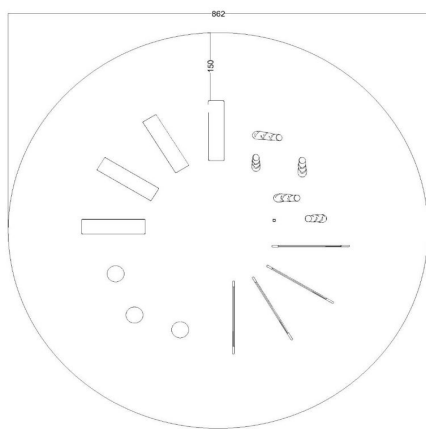

3664 Robinia parkour rata

Tuotetiedot

Pituus	5620 mm
Leveys	5620 mm
Korkeus	2200 mm
Turva-alue	59 m ²
Maksimi putoamiskorkeus	2100 mm
Ikäsuositus	+7 v.
Asennusaika	9 h / 2 hlö
Perustustyyppi	Betonointi

Materiaalitiedot