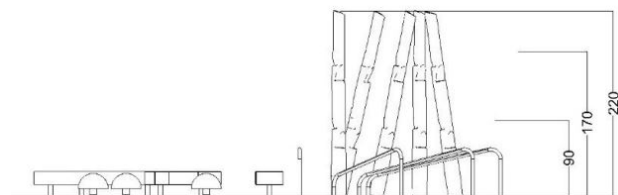

3664 Robinia parkour rata

Tuotetiedot

Pituus	5620 mm
Leveys	5620 mm
Korkeus	2200 mm
Turva-alue	59 m ²
Maksimi putoamiskorkeus	2100 mm
Ikäsuositus	+7 v.
Asennusaika	9 h / 2 hlö
Perustustyyppi	Betonointi

Materiaalitiedot