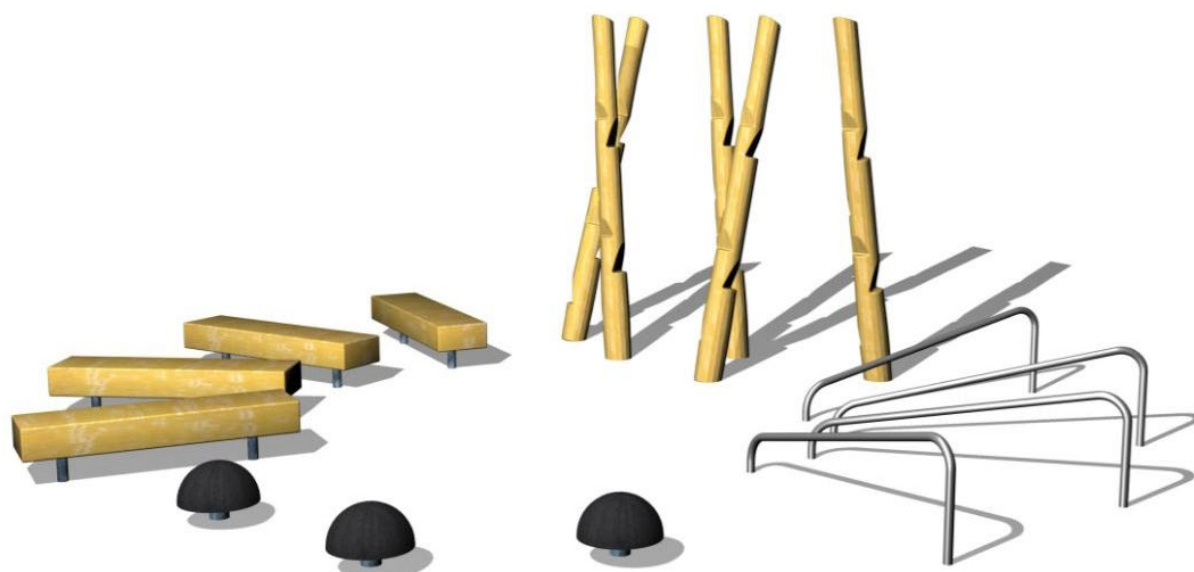

3664 Robinia parkour rata

Tuotetiedot

Pituus	5620 mm
Leveys	5620 mm
Korkeus	2200 mm
Turva-alue	59 m ²
Maksimi putoamiskorkeus	2100 mm
Ikäsuositus	+7 v.
Asennusaika	9 h / 2 hlö
Perustustyyppi	Betonointi

Materiaalitiedot

Metalliosat	Kuumasinkitty, ruostumaton teräs
Puuosat	Robiniapuu
Puolipallot	EPDM