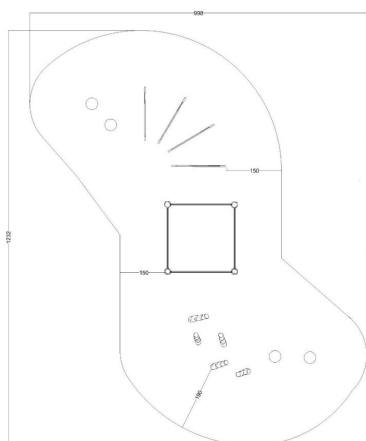

3668 Robinia parkour rata

Tuotetiedot

Pituus	6980 mm
Leveys	8520 mm
Korkeus	2200 mm
Turva-alue	74 m ²
Maksimi putoamiskorkeus	2100 mm
Ikäsuositus	+7 v.
Asennusaika	11 h / 2 hlö
Perustustyyppi	Betonointi