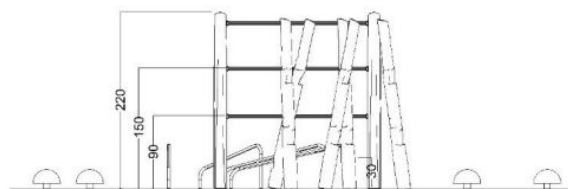

3668 Robinia parkour rata

Tuotetiedot

Pituus	6980 mm
Leveys	8520 mm
Korkeus	2200 mm
Turva-alue	74 m ²
Maksimi putoamiskorkeus	2100 mm
Ikäsuositus	+7 v.
Asennusaika	11 h / 2 hlö
Perustustyyppi	Betonointi