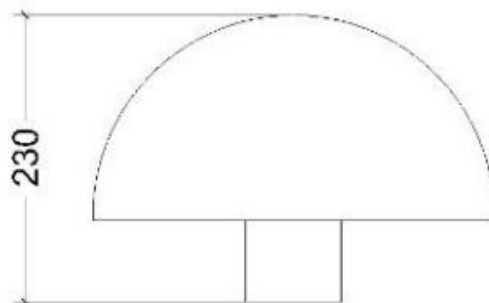

## Tuotetiedot

Halkaisija	345 mm
Korkeus	230 mm
Maksimi putoamiskorkeus	230 mm
Ikäsuositus	+1 v.
Asennusaika	1 h / 2 hlö
Perustustyyppi	Maa-ankkurit