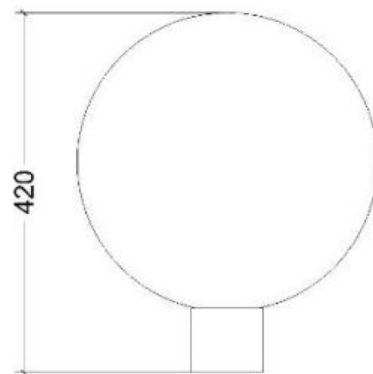

# 3682 Pallo Ø345mm, musta maa-ankkurilla

## Tuotetiedot

Halkaisija	345 mm
Korkeus	420 mm
Maksimi putoamiskorkeus	420 mm
Ikäsuositus	+1 v.
Asennusaika	1 h / 2 hlö
Perustustyyppi	Maa-ankkurit