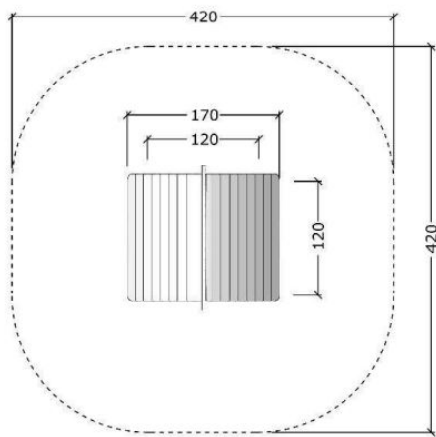

5014 Robinia leikkimökki

Tuotetiedot

Pituus	1700 mm
Leveys	1700 mm
Korkeus	1470 mm
Turva-alue	15 m ²
Ikäsuositus	+1 v.
Asennusaika	4 h / 2 hlö
Perustustyyppi	Betonointi

Materiaalitiedot

Puuosat

Robiniapuu