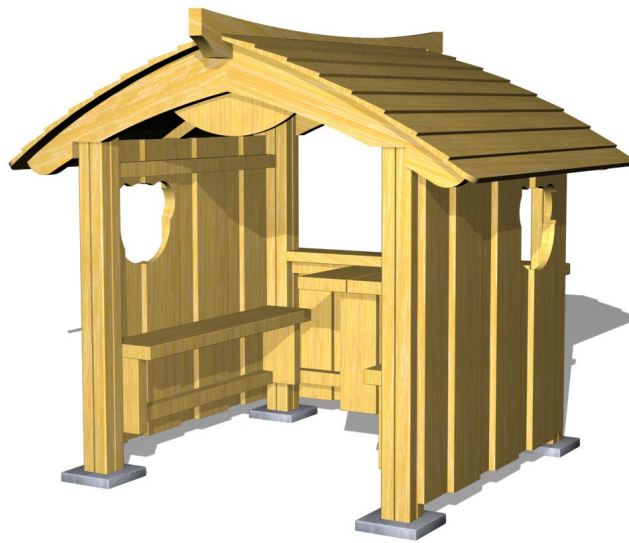

5014 Robinia leikkimökki

Tuotetiedot

Pituus	1700 mm
Leveys	1700 mm
Korkeus	1470 mm
Turva-alue	15 m ²
Ikäsuositus	+1 v.
Asennusaika	4 h / 2 hlö
Perustustyyppi	Betonointi

Materiaalitiedot

Puuosat

Robiniapuu