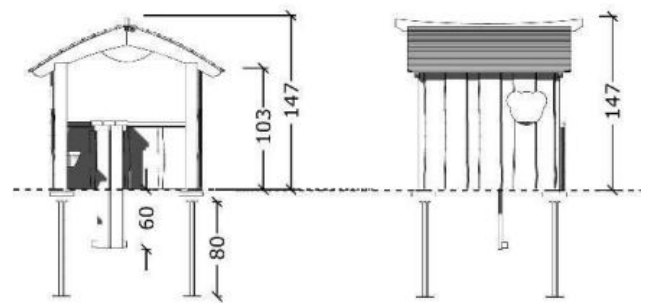

5014 Robinia leikkimökki

Tuotetiedot

Pituus	1700 mm
Leveys	1700 mm
Korkeus	1470 mm
Turva-alue	15 m ²
Ikäsuositus	+1 v.
Asennusaika	4 h / 2 hlö
Perustustyyppi	Betonointi

Materiaalitiedot

Puuosat

Robiniapuu