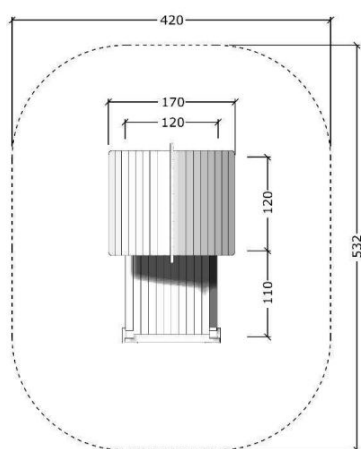

5018 Robinia leikkimökki

Tuotetiedot

Pituus	2300 mm
Leveys	1700 mm
Korkeus	1470 mm
Turva-alue	19 m ²
Ikäsuositus	+ 1v.
Asennusaika	5 h / 2 hlö
Perustustyyppi	Betonointi

Materiaalitiedot

Puuosat

Robiniapuu