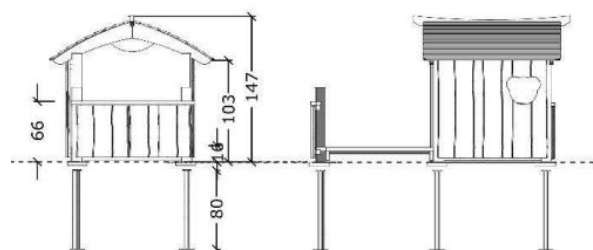

5018 Robinia leikkimökki

Tuotetiedot

Pituus	2300 mm
Leveys	1700 mm
Korkeus	1470 mm
Turva-alue	19 m ²
Ikäsuositus	+ 1v.
Asennusaika	5 h / 2 hlö
Perustustyyppi	Betonointi

Materiaalitiedot

Puuosat

Robiniapuu