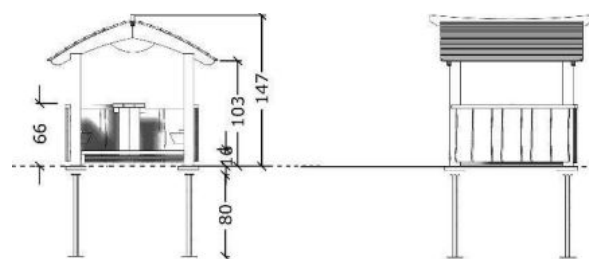

5020 Robinia leikkimökki

Tuotetiedot

Pituus	1700 mm
Leveys	1700 mm
Korkeus	1470 mm
Turva-alue	15 m ²
Ikäsuositus	+1 v.
Asennusaika	4 h / 2 hlö
Perustustyyppi	Betonointi

Materiaalitiedot

Puuosat Robinia puu