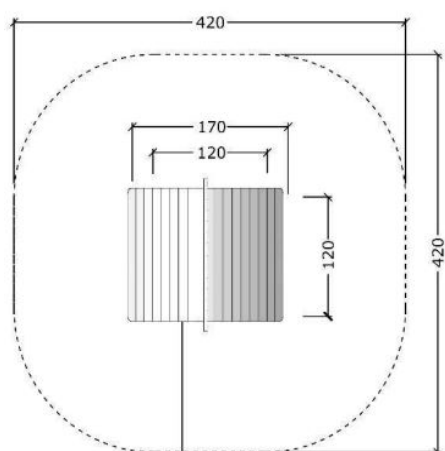

5020 Robinia leikkimökki

Tuotetiedot

Pituus	1700 mm
Leveys	1700 mm
Korkeus	1470 mm
Turva-alue	15 m ²
Ikäsuositus	+1 v.
Asennusaika	4 h / 2 hlö
Perustustyyppi	Betonointi

Materiaalitiedot

Puuosat Robinia puu