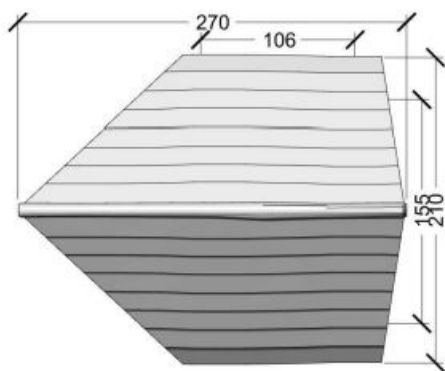

# 5060 Robinia leikkimökki

## Tuotetiedot

Pituus	2700 mm
Leveys	2100 mm
Korkeus	1900 mm
Ikäsuositus	+1 v.
Asennusaika	6 h / 2 hlö
Perustustyyppi	Betonointi