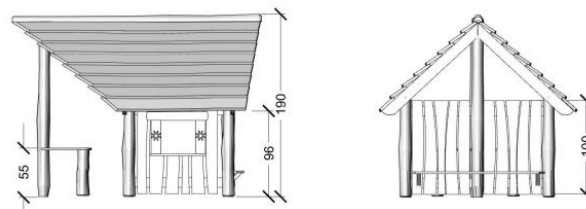

# 5060 Robinia leikkimökki

## Tuotetiedot

Pituus	2700 mm
Leveys	2100 mm
Korkeus	1900 mm
Ikäsuositus	+1 v.
Asennusaika	6 h / 2 hlö
Perustustyyppi	Betonointi