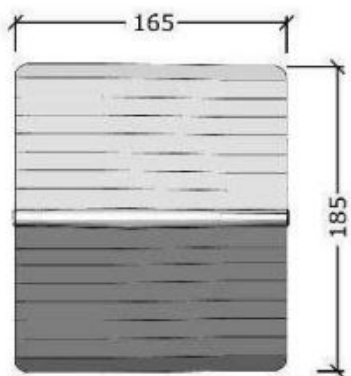

5062 Robinia leikkimökki

Tuotetiedot

Pituus	1850 mm
Leveys	1650 mm
Korkeus	1850 mm
Turva-alue	20 m ²
Ikäsuositus	+1 v.
Asennusaika	4 h / 2 hlö
Perustustyyppi	Betonointi

Materiaalitiedot

Puuosat

Robiniapuu