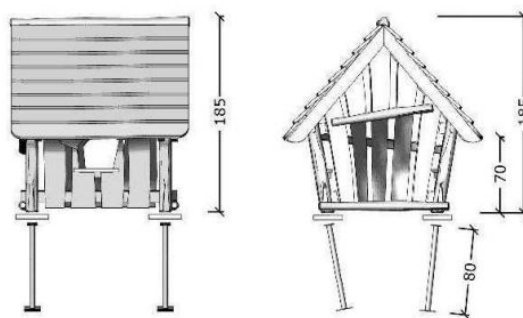

5062 Robinia leikkimökki

Tuotetiedot

Pituus	1850 mm
Leveys	1650 mm
Korkeus	1850 mm
Turva-alue	20 m ²
Ikäsuositus	+1 v.
Asennusaika	4 h / 2 hlö
Perustustyyppi	Betonointi

Materiaalitiedot

Puuosat

Robiniapuu