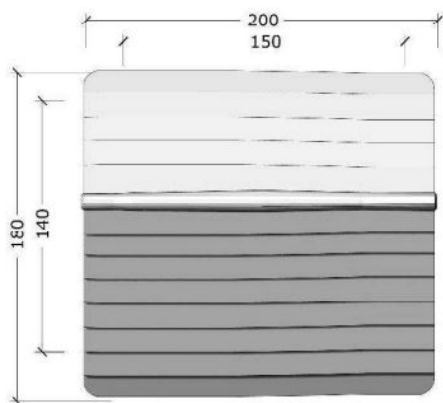

5063 Robinia leikkimökki

Tuotetiedot

Pituus	2000 mm
Leveys	1800 mm
Korkeus	1700 mm
Turva-alue	20 m ²
Ikäsuositus	+1 v.
Asennusaika	2 h / 2 hlö
Perustustyyppi	Betonointi

Materiaalitiedot

Puuosat

Robiniapuu