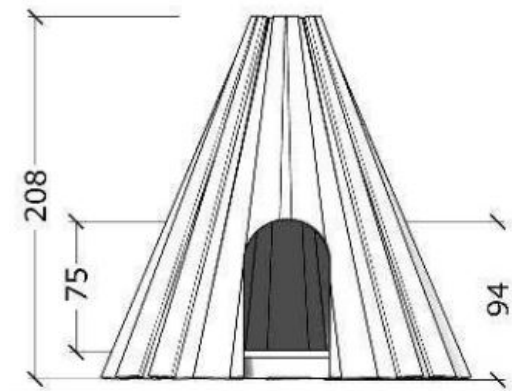

5066 Robinia leikkimökki

Tuotetiedot

Pituus	1920 mm
Leveys	2100 mm
Korkeus	2080 mm
Ikäsuositus	+1 v.
Asennusaika	4 h / 2 hlö
Perustustyyppi	Betonointi

Materiaalitiedot

Puuosat	Robiniapuu
---------	------------