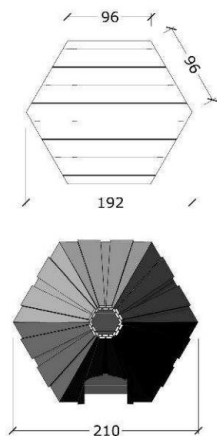

5066 Robinia leikkimökki

Tuotetiedot

Pituus	1920 mm
Leveys	2100 mm
Korkeus	2080 mm
Ikäsuositus	+1 v.
Asennusaika	4 h / 2 hlö
Perustustyyppi	Betonointi

Materiaalitiedot

Puuosat	Robiniapuu
---------	------------