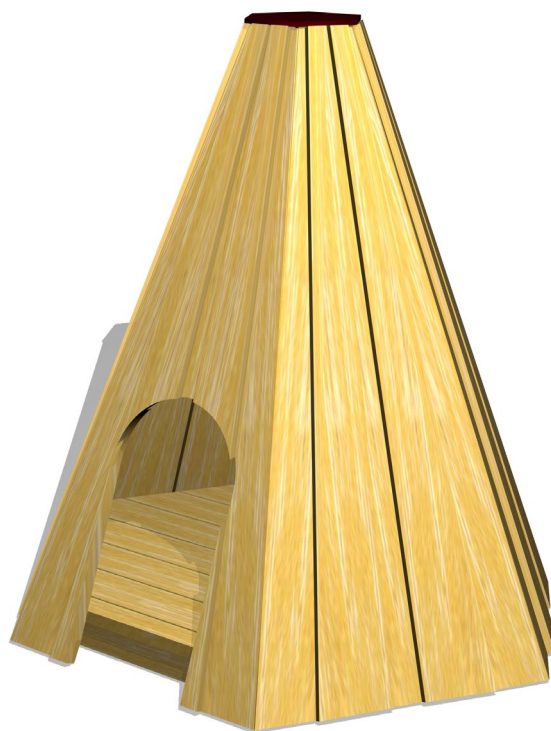

5066 Robinia leikkimökki

Tuotetiedot

Pituus	1920 mm
Leveys	2100 mm
Korkeus	2080 mm
Ikäsuositus	+1 v.
Asennusaika	4 h / 2 hlö
Perustustyyppi	Betonointi

Materiaalitiedot

Puuosat	Robiniapuu
---------	------------