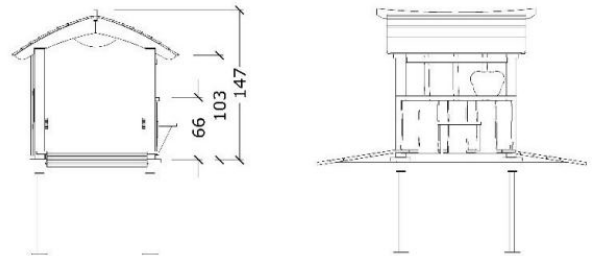

5082 Robinia esteetön leikkikatos

Tuotetiedot

Pituus	1700 mm
Leveys	2600 mm
Korkeus	1470 mm
Turva-alue	23 m ²
Ikäsuositus	+1 v.
Asennusaika	5 h / 2 hlö
Perustustyyppi	Betonointi

Materiaalitiedot

Puuosat

Robiniapuu