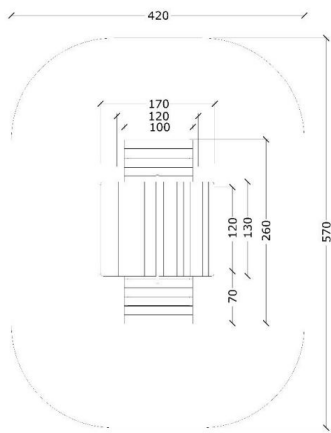

5082 Robinia esteetön leikkikatos

Tuotetiedot

Pituus	1700 mm
Leveys	2600 mm
Korkeus	1470 mm
Turva-alue	23 m ²
Ikäsuositus	+1 v.
Asennusaika	5 h / 2 hlö
Perustustyyppi	Betonointi

Materiaalitiedot

Puuosat

Robiniapuu