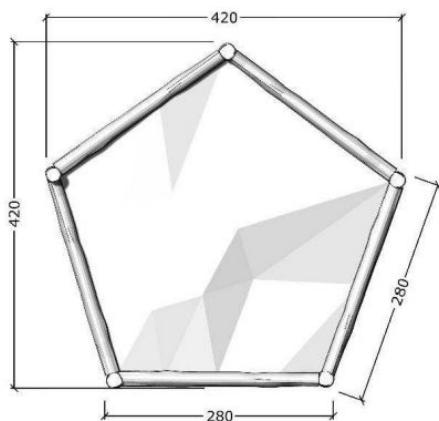

# 5322 Robinia hiekkalaatikko

## Tuotetiedot

Pituus	4200 mm
Leveys	4200 mm
Korkeus	400 mm
Maksimi putoamiskorkeus	350 mm
Ikäsuositus	+1 v.
Asennusaika	4 h / 2 hlö
Perustustyyppi	Betonointi