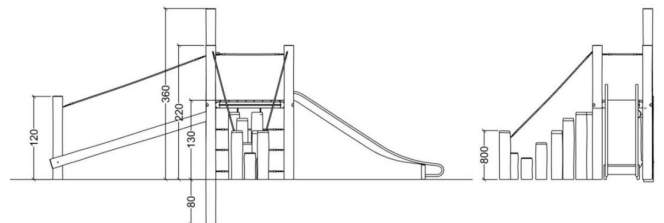

## Tuotetiedot

Pituus	6500 mm
Leveys	2600 mm
Korkeus	3600 mm
Turva-alue	37 m <sup>2</sup>
Maksimi putoamiskorkeus	1300 mm
Ikäsuositus	+3 v.
Asennusaika	8 h / 2 hlö
Perustustyyppi	Betonointi