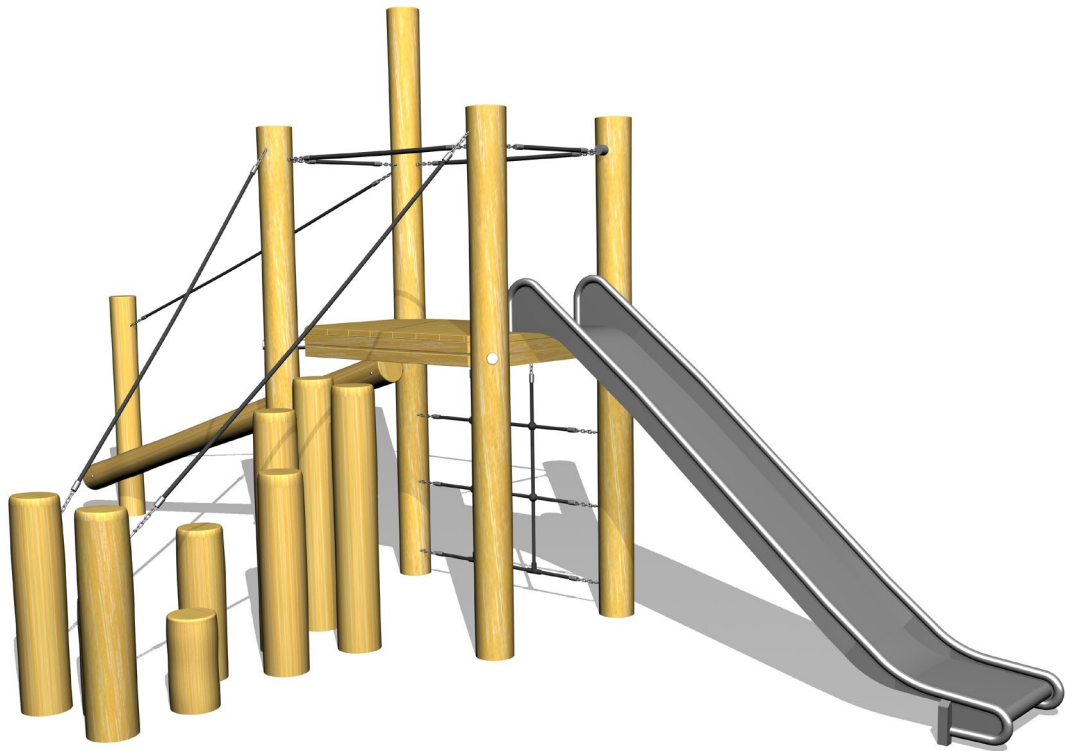

# 60814 Robinia leikkikeskus

## Tuotetiedot

Pituus	6500 mm
Leveys	2600 mm
Korkeus	3600 mm
Turva-alue	37 m <sup>2</sup>
Maksimi putoamiskorkeus	1300 mm
Ikäsuositus	+3 v.
Asennusaika	8 h / 2 hlö
Perustustyyppi	Betonointi