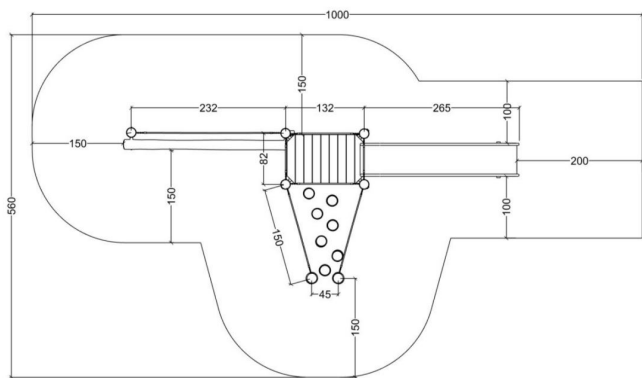

## Tuotetiedot

Pituus	6500 mm
Leveys	2600 mm
Korkeus	3600 mm
Turva-alue	37 m <sup>2</sup>
Maksimi putoamiskorkeus	1300 mm
Ikäsuositus	+3 v.
Asennusaika	8 h / 2 hlö
Perustustyyppi	Betonointi