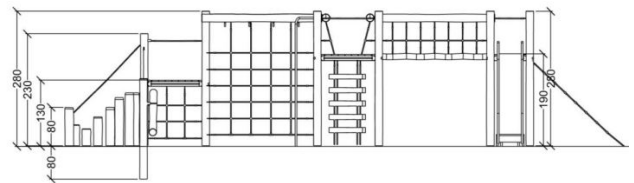

## Tuotetiedot

Pituus	11480 mm
Leveys	8380 mm
Korkeus	2800 mm
Turva-alue	105 m <sup>2</sup>
Maksimi putoamiskorkeus	2650 mm
Ikäsuositus	+6 v.
Asennusaika	19 h / 2 hlö
Perustustyyppi	Betonointi