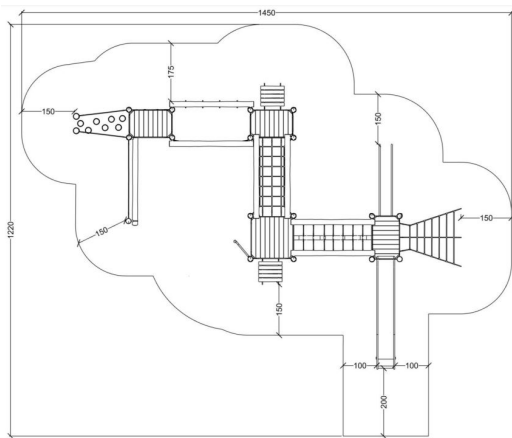

## Tuotetiedot

Pituus	11480 mm
Leveys	8380 mm
Korkeus	2800 mm
Turva-alue	105 m <sup>2</sup>
Maksimi putoamiskorkeus	2650 mm
Ikäsuositus	+6 v.
Asennusaika	19 h / 2 hlö
Perustustyyppi	Betonointi