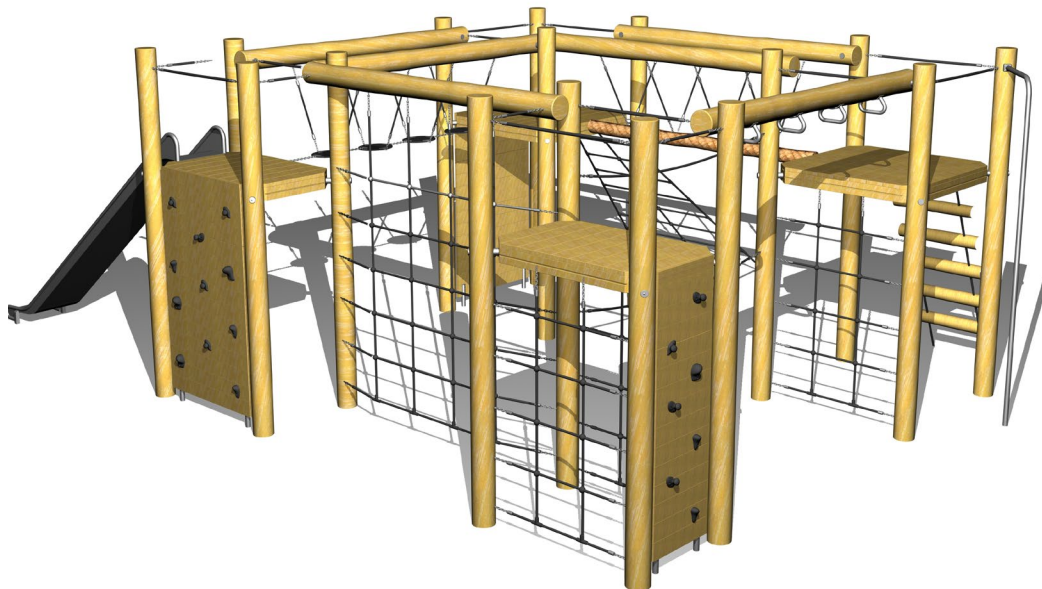

# 60826 Robinia leikkikeskus

## Tuotetiedot

Pituus	6350 mm
Leveys	8650 mm
Korkeus	2800 mm
Turva-alue	89 m <sup>2</sup>
Maksimi putoamiskorkeus	2650 mm
Ikäsuositus	+3 v.
Asennusaika	16 h / 1 hlö
Perustustyyppi	Betonointi