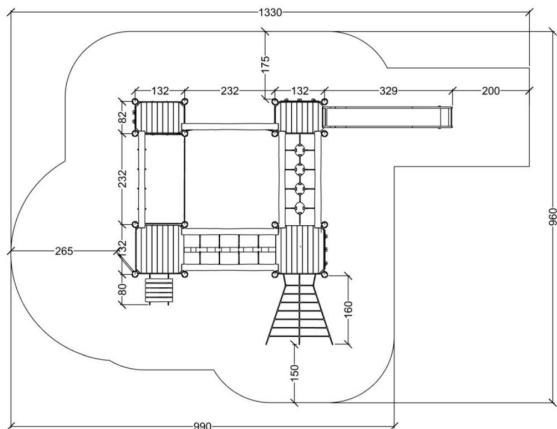

## Tuotetiedot

Pituus	6350 mm
Leveys	8650 mm
Korkeus	2800 mm
Turva-alue	89 m <sup>2</sup>
Maksimi putoamiskorkeus	2650 mm
Ikäsuositus	+3 v.
Asennusaika	16 h / 1 hlö
Perustustyyppi	Betonointi