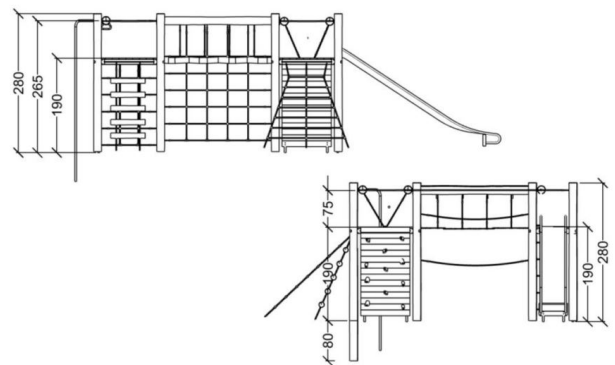

## Tuotetiedot

Pituus	6350 mm
Leveys	8650 mm
Korkeus	2800 mm
Turva-alue	89 m <sup>2</sup>
Maksimi putoamiskorkeus	2650 mm
Ikäsuositus	+3 v.
Asennusaika	16 h / 1 hlö
Perustustyyppi	Betonointi