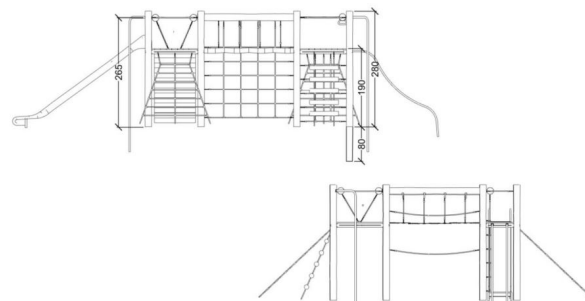

60830 Robinia leikkikeskus

Tuotetiedot

Pituus	8100 mm
Leveys	10400 mm
Korkeus	2800 mm
Turva-alue	104 m ²
Maksimi putoamiskorkeus	2650 mm
Ikäsuositus	+3 v.
Käyttäjää kerralla	16 h / 1 hlö
Asennusaika	Betonointi
Perustustyyppi	