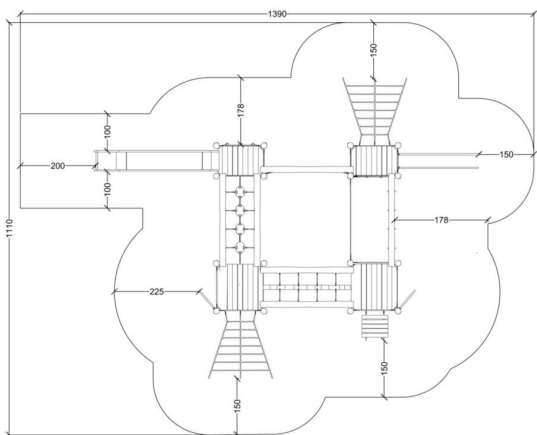

60830 Robinia leikkikeskus

Tuotetiedot

Pituus	8100 mm
Leveys	10400 mm
Korkeus	2800 mm
Turva-alue	104 m ²
Maksimi putoamiskorkeus	2650 mm
Ikäsuositus	+3 v.
Käyttäjää kerralla	16 h / 1 hlö
Asennusaika	Betonointi
Perustustyyppi	