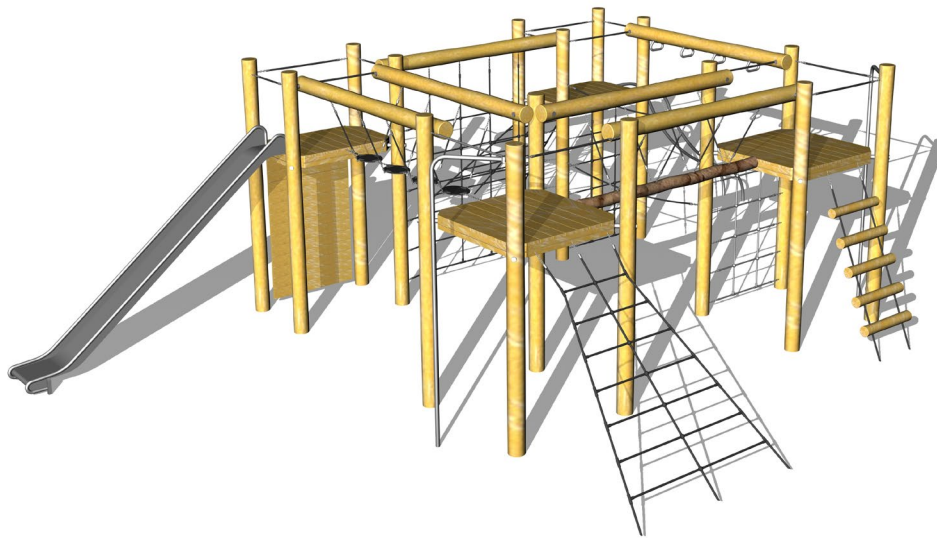

60830 Robinia leikkikeskus

Tuotetiedot

Pituus	8100 mm
Leveys	10400 mm
Korkeus	2800 mm
Turva-alue	104 m ²
Maksimi putoamiskorkeus	2650 mm
Ikäsuositus	+3 v.
Käyttäjää kerralla	16 h / 1 hlö
Asennusaika	Betonointi
Perustustyyppi	