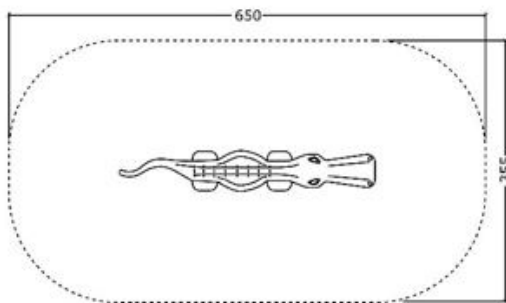

700220 Krokotiili lehtikuusi

Tuotetiedot

Pituus	3500 mm
Leveys	550 mm
Korkeus	450 mm
Turva-alue	22 m ²
Maksimi putoamiskorkeus	450 mm
Ikäsuositus	+1 v.
Asennusaika	2 h / 2 hlö
Perustustyyppi	Betonointi

Materiaalitiedot