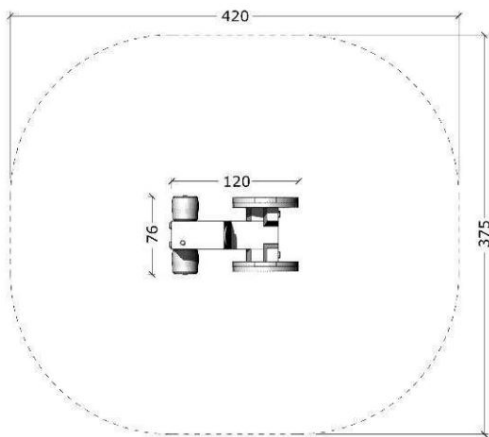

700402 Robinia traktori

Tuotetiedot

Pituus	1200 mm
Leveys	760 mm
Korkeus	580 mm
Turva-alue	14,5 m ²
Maksimi putoamiskorkeus	580 mm
Ikäsuositus	+1 v.
Asennusaika	1 h / 2 hlö
Perustustyyppi	Betonointi

Materiaalitiedot