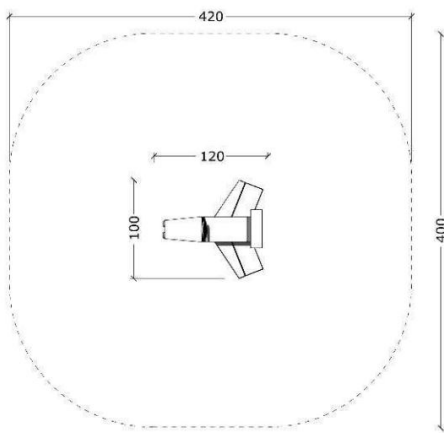

# 700404 Douglas lentokone

## Tuotetiedot

Pituus	1200 mm
Leveys	1000 mm
Korkeus	580 mm
Turva-alue	14,5 m <sup>2</sup>
Maksimi putoamiskorkeus	580 mm
Ikäsuositus	+1 v.
Asennusaika	1 h / 2 hlö
Perustustyyppi	Betonointi