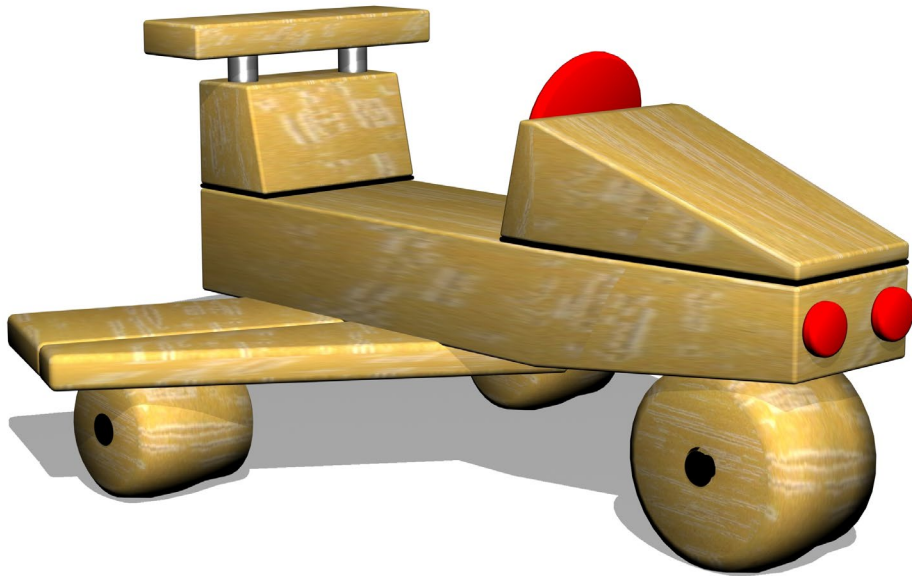

# 700404 Douglas lentokone

## Tuotetiedot

Pituus	1200 mm
Leveys	1000 mm
Korkeus	580 mm
Turva-alue	14,5 m <sup>2</sup>
Maksimi putoamiskorkeus	580 mm
Ikäsuositus	+1 v.
Asennusaika	1 h / 2 hlö
Perustustyyppi	Betonointi