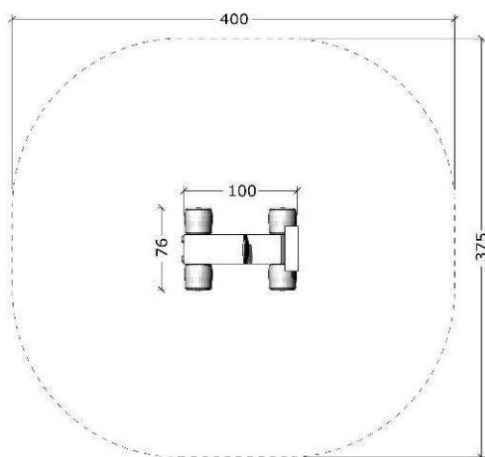

700406 Robinia auto

Tuotetiedot

Pituus	1000 mm
Leveys	760 mm
Korkeus	430 mm
Turva-alue	14,5 m ²
Maksimi putoamiskorkeus	580 mm
Ikäsuositus	+1 v.
Asennusaika	1 h / 2 hlö
Perustustyyppi	Betonointi

Materiaalitiedot