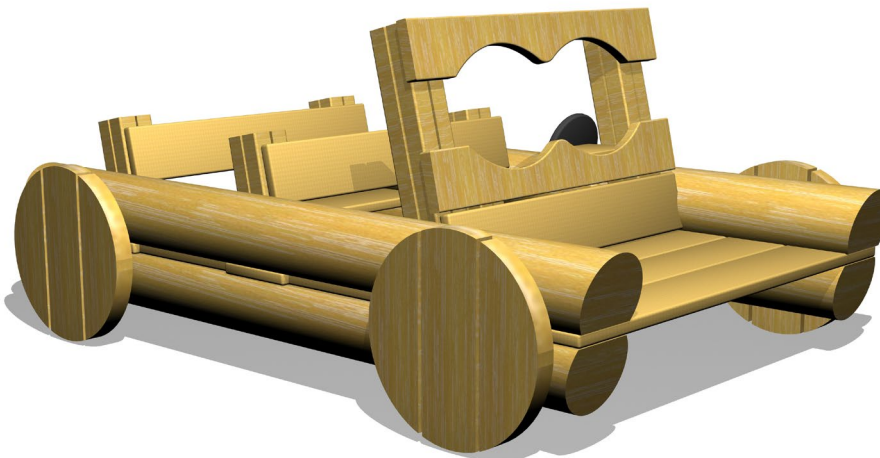

700414 Robinia auto

Tuotetiedot

Pituus	1650 mm
Leveys	1100 mm
Korkeus	740 mm
Maksimi putoamiskorkeus	480 mm
Ikäsuositus	+1 v.
Asennusaika	1 h / 2 hlö
Perustustyyppi	Betonointi

Materiaalitiedot

Puuosat

Robiniapuu