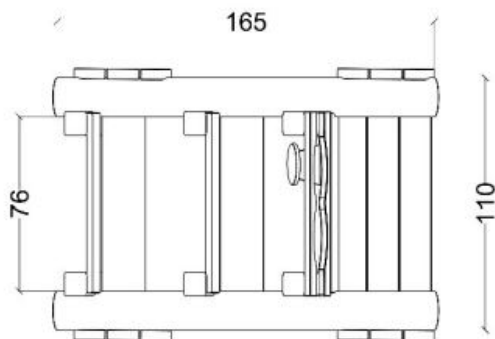

700414 Robinia auto

Tuotetiedot

Pituus	1650 mm
Leveys	1100 mm
Korkeus	740 mm
Maksimi putoamiskorkeus	480 mm
Ikäsuositus	+1 v.
Asennusaika	1 h / 2 hlö
Perustustyyppi	Betonointi

Materiaalitiedot

Puuosat

Robiniapuu