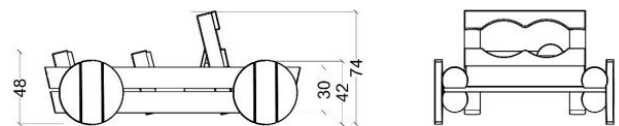

700414 Robinia auto

Tuotetiedot

Pituus	1650 mm
Leveys	1100 mm
Korkeus	740 mm
Maksimi putoamiskorkeus	480 mm
Ikäsuositus	+1 v.
Asennusaika	1 h / 2 hlö
Perustustyyppi	Betonointi

Materiaalitiedot

Puuosat

Robiniapuu