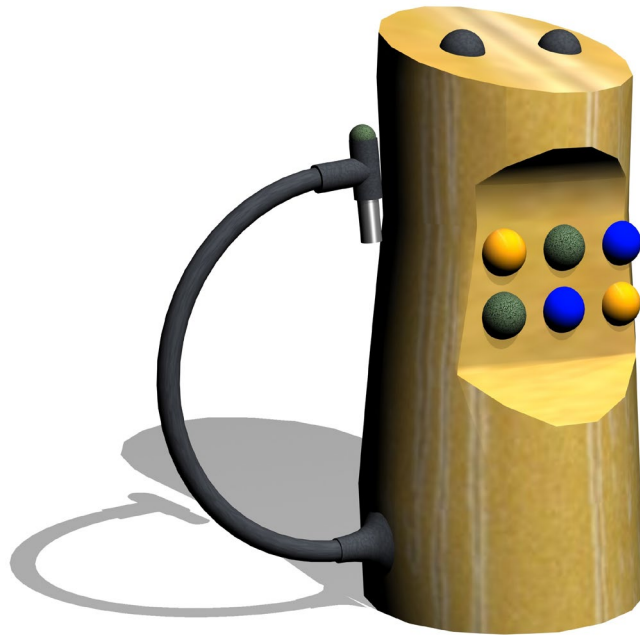

700509 Robinia bensapumppu

Tuotetiedot

Pituus	200 mm
Leveys	300 mm
Korkeus	600 mm
Ikäsuositus	+1 v.
Asennusaika	2 h / 2 hlö
Perustustyyppi	Betonointi

Materiaalitiedot

Puuosat

Robiniapuu