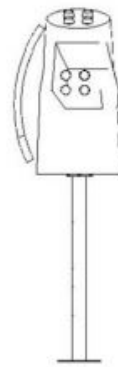

700509 Robinia bensapumppu

Tuotetiedot

Pituus	200 mm
Leveys	300 mm
Korkeus	600 mm
Ikäsuositus	+1 v.
Asennusaika	2 h / 2 hlö
Perustustyyppi	Betonointi

Materiaalitiedot

Puuosat

Robiniapuu