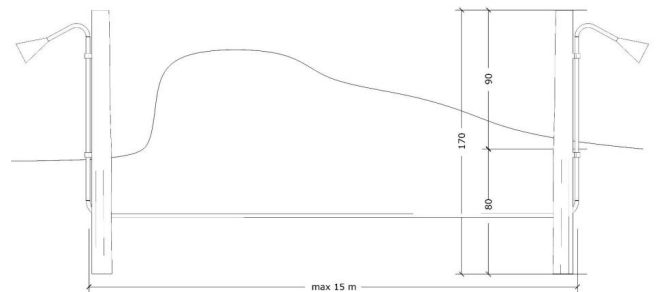

700922 Robinia puhetorvi

Tuotetiedot

Pituus	max. 15000 mm
Leveys	200 mm
Korkeus	900 mm
Ikäsuositus	+1 v.
Asennusaika	4 h / 2 hlö
Perustustyyppi	Betonointi

Materiaalitiedot

Metalliosat	Ruostumaton teräs
Puuosat	Robiniapuu