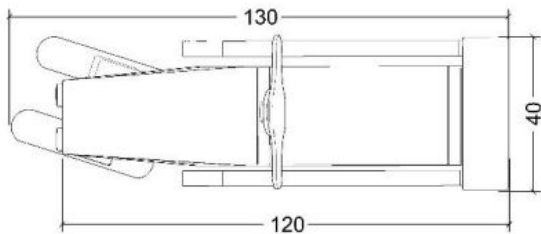

## Tuotetiedot

Pituus	1300 mm
Leveys	400 mm
Korkeus	460 mm
Maksimi putoamiskorkeus	250 mm
Ikäsuositus	+1 v.
Asennusaika	2 h / 2 hlö
Perustustyyppi	Betonointi