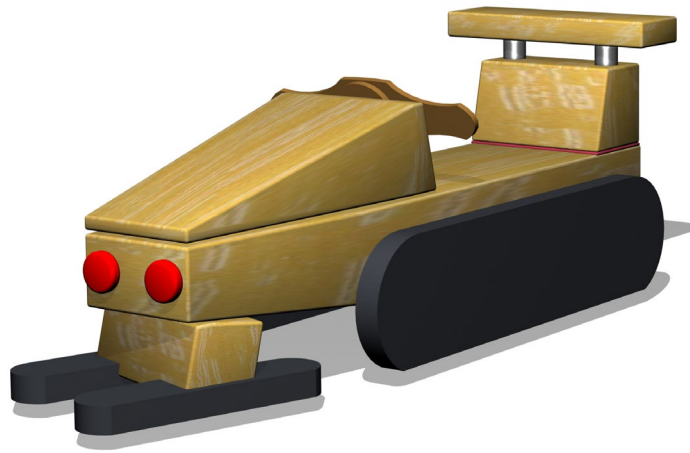

# 700930 Robinia moottorikelkka

## Tuotetiedot

Pituus	1300 mm
Leveys	400 mm
Korkeus	460 mm
Maksimi putoamiskorkeus	250 mm
Ikäsuositus	+1 v.
Asennusaika	2 h / 2 hlö
Perustustyyppi	Betonointi