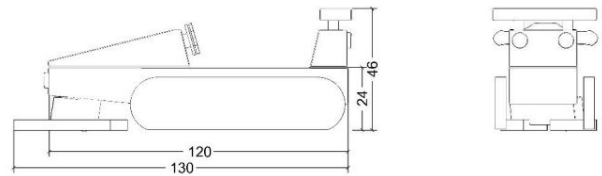

## Tuotetiedot

Pituus	1300 mm
Leveys	400 mm
Korkeus	460 mm
Maksimi putoamiskorkeus	250 mm
Ikäsuositus	+1 v.
Asennusaika	2 h / 2 hlö
Perustustyyppi	Betonointi