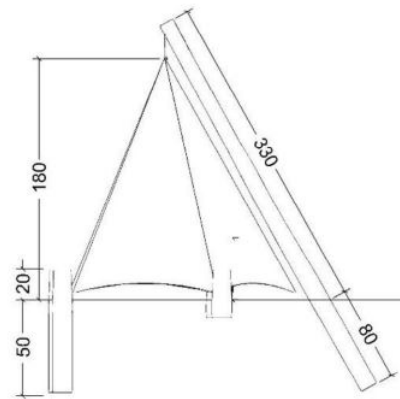

700931 Robinia laavu

Tuotetiedot

| | |
|----------------|-------------|
| Pituus | 2140 mm |
| Leveys | 2140 mm |
| Korkeus | 2100 mm |
| Ikäsuositus | +1 v. |
| Asennusaika | 2 h / 2 hlö |
| Perustustyyppi | Betonointi |