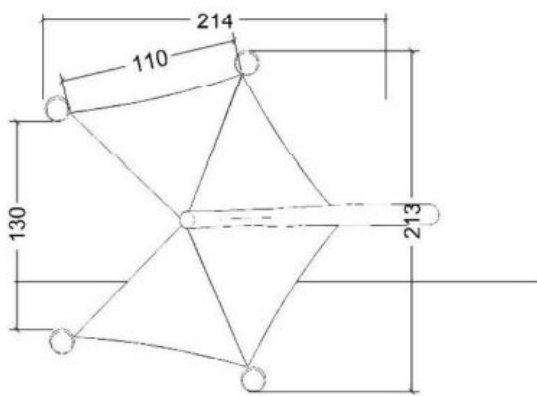

700931 Robinia laavu

Tuotetiedot

| | |
|----------------|-------------|
| Pituus | 2140 mm |
| Leveys | 2140 mm |
| Korkeus | 2100 mm |
| Ikäsuositus | +1 v. |
| Asennusaika | 2 h / 2 hlö |
| Perustustyyppi | Betonointi |