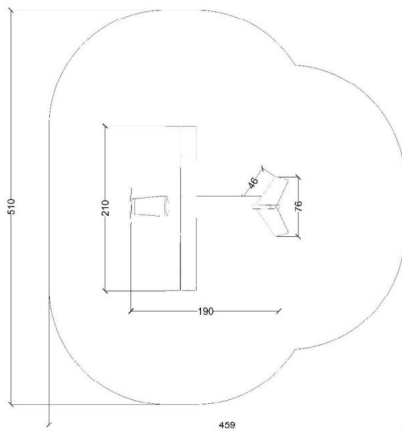

700952 Robinia lentokone

Tuotetiedot

Pituus	1900 mm
Leveys	2100 mm
Korkeus	670 mm
Turva-alue	19 m ²
Maksimi putoamiskorkeus	550 mm
Ikäsuositus	+1 v.
Asennusaika	4 h / 2 hlö
Perustustyyppi	Betonointi

Materiaalitiedot