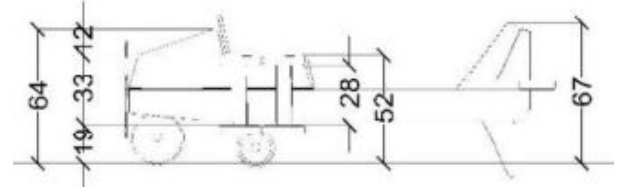

700952 Robinia lentokone

Tuotetiedot

Pituus	1900 mm
Leveys	2100 mm
Korkeus	670 mm
Turva-alue	19 m ²
Maksimi putoamiskorkeus	550 mm
Ikäsuositus	+1 v.
Asennusaika	4 h / 2 hlö
Perustustyyppi	Betonointi

Materiaalitiedot