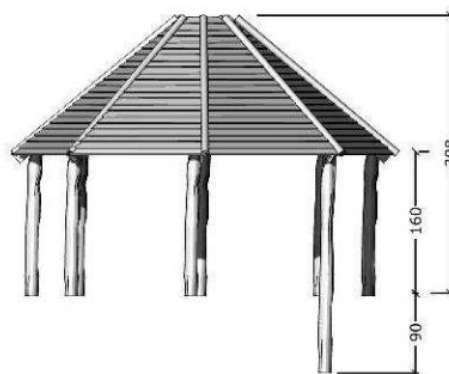

7012 Robinia katos 8 Ø 4,0 m

Tuotetiedot

Pituus	4000 mm
Leveys	4000 mm
Korkeus	3080 mm
Ikäsuositus	+1 v.
Perustustyyppi	Betonointi

Materiaalitiedot

Puuosat Robinia puu