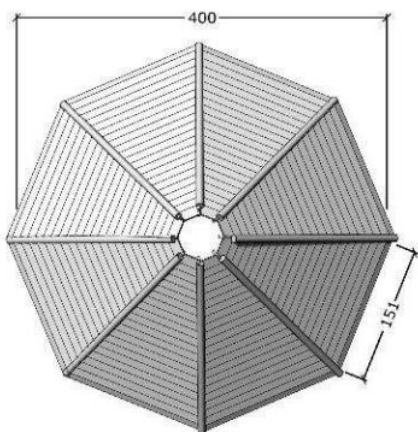

7012 Robinia katos 8 Ø 4,0 m

Tuotetiedot

Pituus	4000 mm
Leveys	4000 mm
Korkeus	3080 mm
Ikäsuositus	+1 v.
Perustustyyppi	Betonointi

Materiaalitiedot

Puuosat Robinia puu