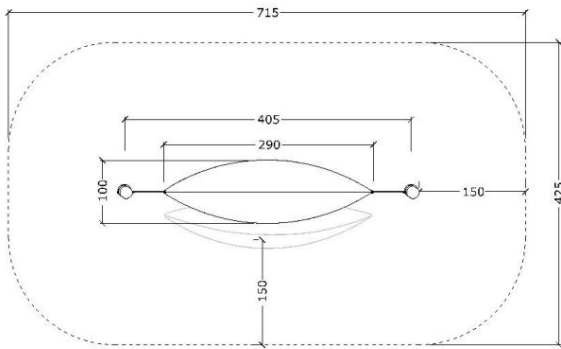

## Tuotetiedot

Pituus	4150 mm
Leveys	1000 mm
Korkeus	1500 mm
Turva-alue	28 m <sup>2</sup>
Maksimi putoamiskorkeus	750 mm
Ikäsuositus	+1 v.
Asennusaika	2 h / 2 hlö
Perustustyyppi	Betonointi