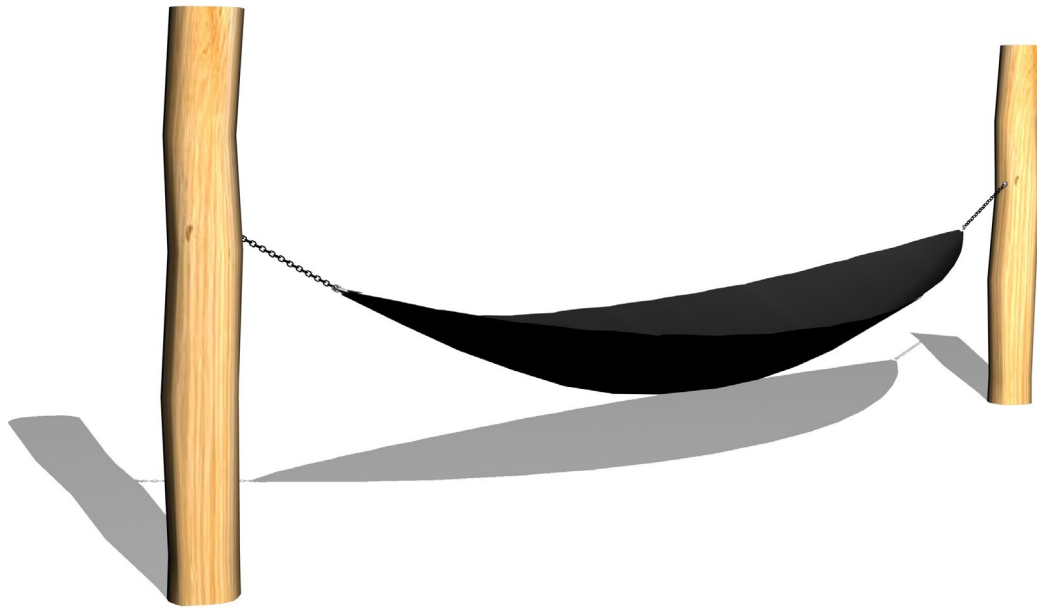

# 80021 Robinia riippumatto

## Tuotetiedot

Pituus	4150 mm
Leveys	1000 mm
Korkeus	1500 mm
Turva-alue	28 m <sup>2</sup>
Maksimi putoamiskorkeus	750 mm
Ikäsuositus	+1 v.
Asennusaika	2 h / 2 hlö
Perustustyyppi	Betonointi

## Materiaalitiedot

Puuosat	Robinia puu
Riippumatto	Polyesteri, teflon pinnoite, vettä hylkivä pinnoite