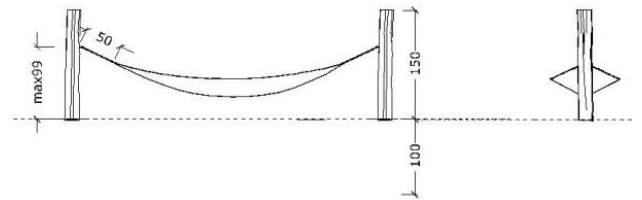

## Tuotetiedot

Pituus	4150 mm
Leveys	1000 mm
Korkeus	1500 mm
Turva-alue	28 m <sup>2</sup>
Maksimi putoamiskorkeus	750 mm
Ikäsuositus	+1 v.
Asennusaika	2 h / 2 hlö
Perustustyyppi	Betonointi