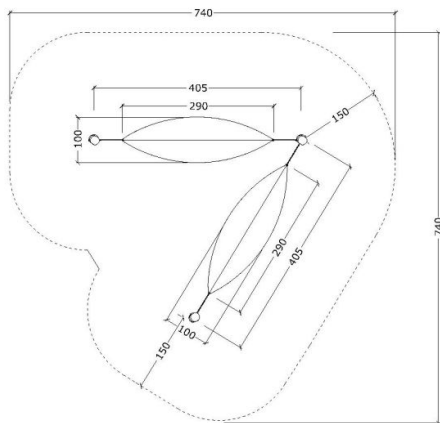

## Tuotetiedot

Pituus	4150 mm
Leveys	4150 mm
Korkeus	1500 mm
Turva-alue	41 m <sup>2</sup>
Maksimi putoamiskorkeus	750 mm
Ikäsuositus	+1 v.
Asennusaika	2 h / 2 hlö
Perustustyyppi	Betonointi