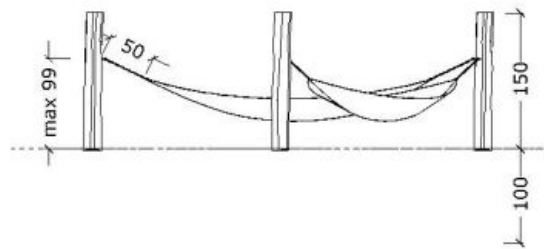

## Tuotetiedot

Pituus	4150 mm
Leveys	4150 mm
Korkeus	1500 mm
Turva-alue	41 m <sup>2</sup>
Maksimi putoamiskorkeus	750 mm
Ikäsuositus	+1 v.
Asennusaika	2 h / 2 hlö
Perustustyyppi	Betonointi