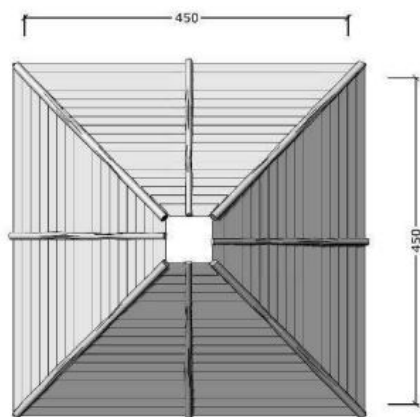

9010 Robinia katos 4,5 x 4,5 m

Tuotetiedot

Pituus	4500 mm
Leveys	4500 mm
Korkeus	3500 mm
Ikäsuositus	+1 v.
Perustustyyppi	Betonointi

Materiaalitiedot

Puuosat

Robiniapuu