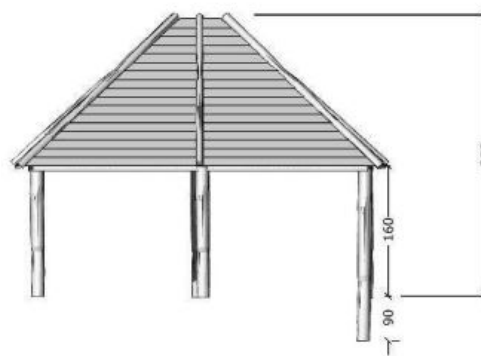

9010 Robinia katos 4,5 x 4,5 m

Tuotetiedot

Pituus	4500 mm
Leveys	4500 mm
Korkeus	3500 mm
Ikäsuositus	+1 v.
Perustustyyppi	Betonointi

Materiaalitiedot

Puuosat

Robiniapuu